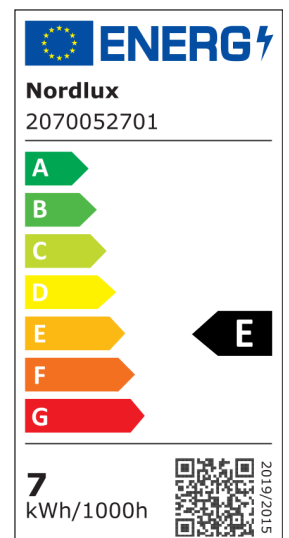

SMART E27 | A60 | 2200-6500 KELVIN | 900 LUMEN | nordlux® AMPOULE | BLANC

2070052701

Tension (V): 220-240 Volt
Culot d'ampoule: E27

Matière première: Matière
plastique
Couleur: Blanc

Hauteur (cm): 10.9

EAN: 5704924002496
TUN: 2113035
Numéro d'article: 2070052701
Pièces par unité d'emballage: 6
Hauteur de la boîte de vente (cm):
11.2
Largeur de la boîte de vente (cm):
6.2
Profondeur de la boîte de vente
(cm): 6.2
Volume de la boîte de vente m³ :
0.0004

Poids net du produit (kg): 0.04

Luminosité de l'éclairage (Lumen):
900
Température de couleur (K):
2200-6500
Valeur Ra : 80
Durée de vie (heures): 15000
Angle de diffusion de l'éclairage
(°) : 240
Candela (cd) (pour lampe
directionnelle uniquement): 0
Classe énergétique: E
Puissance active (W): 7

• Large angle de diffusion de l'éclairage de 240°

L'ampoule Smart Bulb E27 possède un large angle de diffusion de 240° et est capable de passer d'une lumière froide à une lumière chaude. L'ampoule Smart Bulb E27 a un rendement lumineux élevée, ce qui vous permet d'obtenir une lumière éclatante.