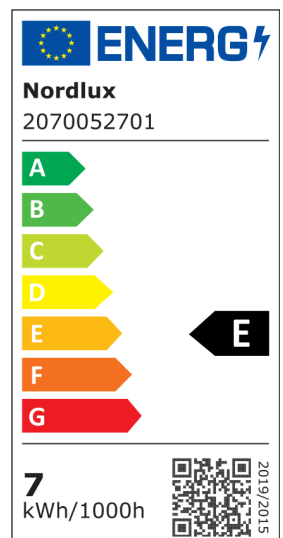

# SMART E27 | A60 | 2200-6500 KELVIN | 900 LUMEN | nordlux® LJUSKÄLLA | VIT

2070052701

Spänning (V): 220-240 Volt  
Lampfatning: E27

Primärt material: Plast  
Färg: Vit

Höjd (cm): 10.9

EAN: 5704924002496  
TUN: 2113035  
Artikelnummer: 2070052701  
Antal per kolla: 6

Säljförpackning höjd (cm): 11.2  
Säljförpackning bredd cm: 6.2  
Säljförpackning djup (cm): 6.2  
Säljförpackning volym m<sup>3</sup>: 0.0004  
Productens nettovikt (kg): 0.04

Ljusstyrka (lumen): 900  
Färgtemperatur (K): 2200-6500  
Ra-värde : 80  
Livslängd (timmar): 15000  
Ljusspridningsvinkel (°) : 240  
Candela (cd) (endast för riktad lampa): 0  
Energiklass: E  
Faktisk watt (W): 7

• Bred 240° strålvinkel

Smart Bulb E27 har en bred 240° strålvinkel och förmåga att växla mellan kallt och varmt ljus. Smart Bulb E27 har en hög lumenutgång vilket gör att du kan skapa ett starkt sken.