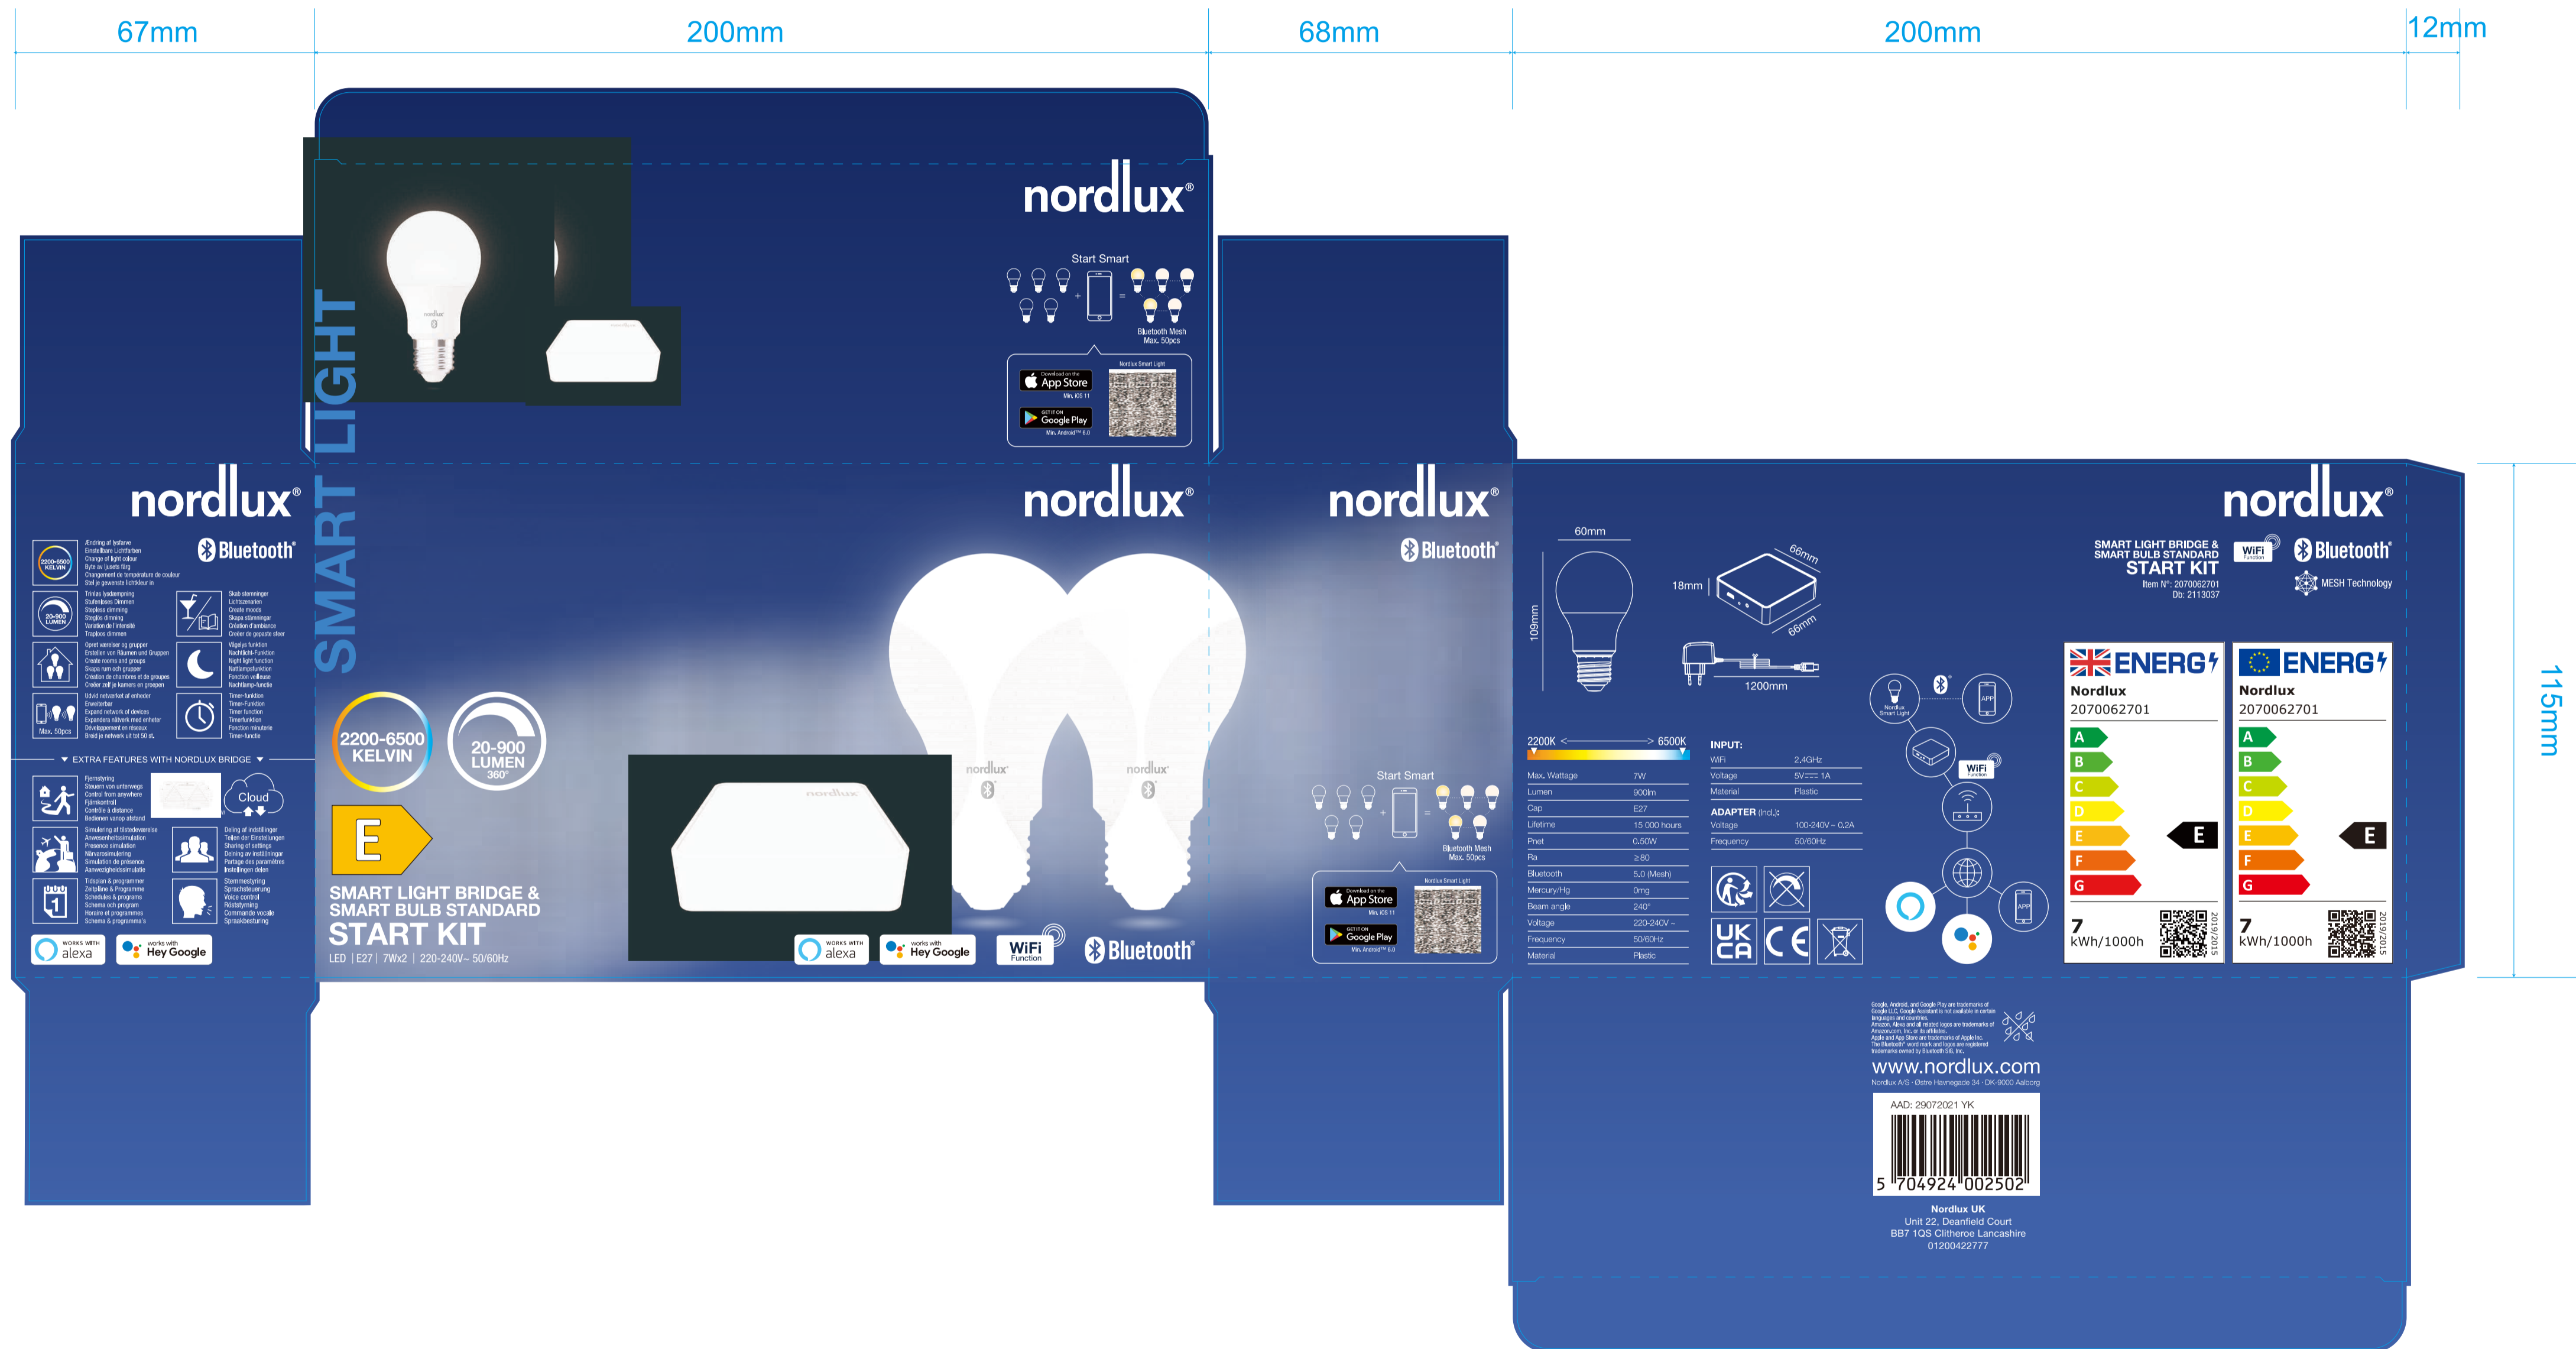

Nordlux_YKA60C8-BMT-7W-E27+YKGW-B-BM(EU) 2200K-6500K 彩盒(2070062701)

400g灰底白板纸 200×68×115mm 展开尺寸547×281mm 4色 覆亚膜

nordlux®

2200-6500 KELVIN
20-900 LUMEN 360°

SMART LIGHT BRIDGE & SMART BULB STANDARD START KIT
LED | E27 | 7Wx2 | 220-240V - 50/60Hz

200mm

68mm

200mm

12mm

nordlux®

Start Smart

Bluetooth Mesh
Max. 50 pcs

Download on the App Store
Max. iOS 11

GET IT ON Google Play
Max. Android™ 6.0

nordlux®

nordlux®