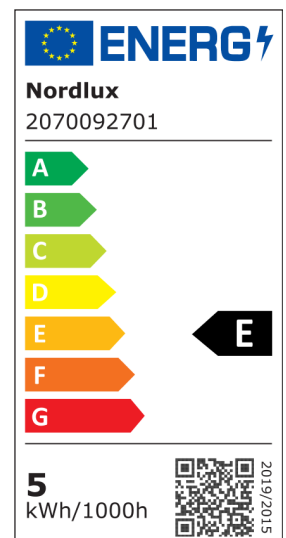

Tension (V): 220-240 Volt
Culot d'ampoule: E27

Matière première: Matière
plastique
Couleur: Blanc

Hauteur (cm): 10.4

EAN: 5704924002533
TUN: 2113041

Numéro d'article: 2070092701
Pièces par unité d'emballage: 6
Hauteur de la boîte de vente (cm):
11.5
Largeur de la boîte de vente (cm):
6.2
Profondeur de la boîte de vente
(cm): 6.2
Volume de la boîte de vente m³ :
0.0004

Poids net du produit (kg): 0.034

Luminosité de l'éclairage (Lumen):
560
Température de couleur (K):
2200-6500
Valeur Ra : 80
Durée de vie (heures): 15000
Angle de diffusion de l'éclairage
(°) : 360
Candela (cd) (pour lampe
directionnelle uniquement): 0
Classe énergétique: E
Puissance active (W): 4.7

- Surface laiteuse qui recouvre l'électronique
- Large angle de diffusion de l'éclairage à 360°