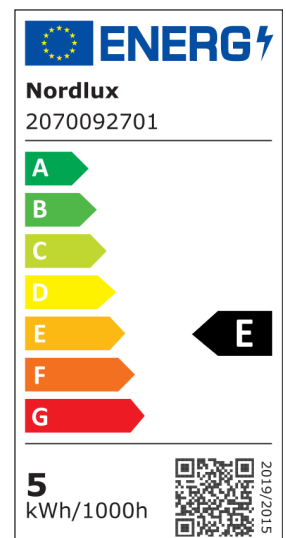

SMART E27 | A60 | 2200-6500 KELVIN | 560 LUMEN | nordlux®

BOLLEN | WIT

2070092701

Spanning (V): 220-240 Volt
Lampfitting: E27

Primair materiaal: Plastic
Kleur: wit

Hoogte (cm): 10.4

EAN: 5704924002533
TUN: 2113041
Artikelnummer: 2070092701
Stuks per masterdoos: 6

Hoogte verkoopdoos (cm): 11.5
Breedte verkoopdoos (cm): 6.2
Diepte verkoopdoos (cm): 6.2
Verkoopdoos inhoud m³ : 0.0004
Nettogewicht product (kg): 0.034

Helderheid van licht (Lumen): 560
Kleurtemperatuur (K): 2200-6500
Ra-waarde : 80
Levensduur (uur): 15000
Stralingshoek (°) : 360
Candela (cd) (alleen voor gerichte lamp): 0
Energieklasse: E
Werkelijke Watt (W): 4.7

• Melkachtig oppervlak dat de elektronica bedekt • Volledige stralingshoek van 360°

De Smart Bulb E27 in wit heeft een volledige 360° stralingshoek en melkachtig oppervlak dat de elektronica afdekt. De lamp biedt ook de mogelijkheid om te schakelen tussen koud en warm licht.