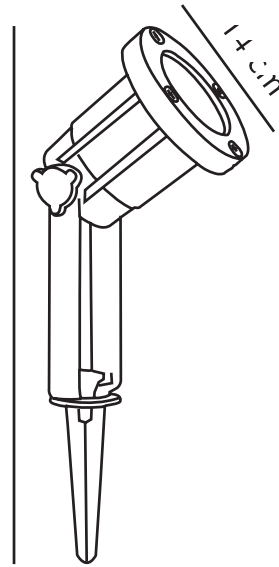

SPOTLIGHT GU10 | SPOTLIGHT | SCHWARZ

20789903

nordlux®

Spannung (V): 230 Volt
IP-Grad: IP54
Maximale Lampenleistung (W):
35W
Klasse (Klasse 1, Klasse 2,
Klasse 3): Klasse 1 (Geerdet)
Leuchtmittelsockel: GU10
Parallelschaltung: False

Höhe (cm): 38
Projektion (cm): 14
EAN: 5701581326781
TUN: 1827304
Artikelnummer: 20789903
Stück pro Hauptkarton: 3

Verkaufsbox Höhe (cm): 23
Verkaufsbox Breite (cm): 11
Verkaufsbox Tiefe (cm): 11
Verkaufsbox Volumen m³: 0.0028
Produkt Nettogewicht (kg): 0.733

Hauptmaterial: Aluminium
Sekundärmaterial: Glas
Glasfarbe: Klar
Kabel Farbe: Schwarz
Kabel Länge (cm): 180
Oberflächenmaterial Kabel:
Gummi
Ist das Kabel austauschbar?:
False
Geeignet für Meeresklima: False
Farbe: Schwarz

• Geeignet für GU10-Leuchtmittel • Fixiertes 1,5 Meter langes Kabel

Spotlight von Nordlux bietet eine neue und clevere Möglichkeit, die Außenbeleuchtung rund um Ihr Heim zu gestalten. Die Leuchte ist aus Aluminium gefertigt und gegenüber den meisten Witterungseinflüssen beständig. Verwenden Sie sie, um Ihr Haus und Ihren Garten ins Scheinwerferlicht zu rücken oder um eine schön beleuchtete Einfahrt zu erhalten.