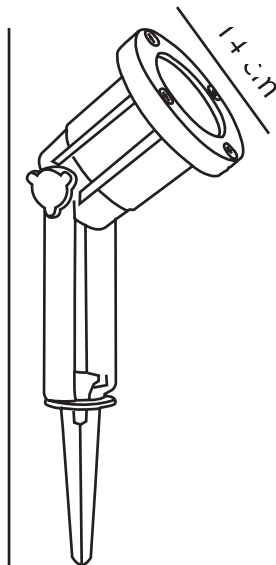

SPOTLIGHT GU10 | SPOTLIGHT | SORT

20789903

nordlux®

Spænding (V): 230 Volt
IP-vurdering: IP54
Maksimal pæreeffekt (W): 35W
Klasse (klasse 1, klasse 2, klasse 3): Klasse 1 (Jord)
Pærefatning: GU10
Parallelforbindelse: False

Farve: Sort
Højde (cm): 38
Projektion (cm): 14

EAN-nummer: 5701581326781
TUN: 1827304
Varenummer: 20789903

Stk. pr. master-kasse: 3
Salgskasse, højde (cm): 23
Salgskasse, bredde (cm): 11
Salgskasse, dybde (cm): 11
Salgskasse, volumen (m³): 0.0028
Nettovægt af produkt (kg): 0.733

Primært materiale: Aluminium
Sekundært materiale: Glas
Glasfarve: Klar
Ledningens farve: Sort
Ledningens længde (cm): 180
Ledningens overflademateriale: Gummi
Kan ledningen udskiftes?: False
Egnet til kystnære områder: False

• Velegnet til GU10-pære • Fastmonteret ledning (1,5 m)

Spotlight fra Nordlux er en ny og smart mulighed for at få udendørs belysning overalt omkring din bolig. Lampen er fremstillet i aluminium og kan klare de fleste udendørs miljøer. Brug den til at få spot på din bolig, på din have eller til at få en flot oplyst indkørsel.