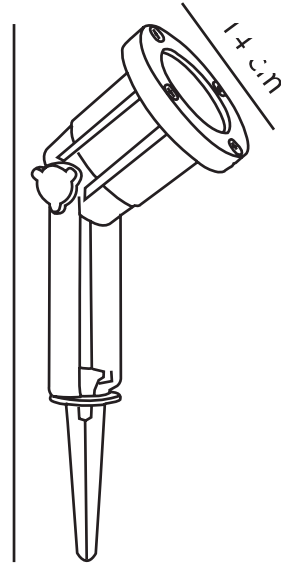

SPOTLIGHT GU10 | SPOTERIE | NOIR

20789903

nordlux®

Tension (V): 230 Volt
Protection IP: IP54
Puissance maximale de l'ampoule (W): 35W
Classe (Classe 1, Classe 2, Classe 3): Classe 1 (Prise de terre)
Culot d'ampoule: GU10
Connexion parallèle: False

Matière première: Aluminium
Matériau secondaire: Verrerie
Couleur du verre: Transparent
Couleur du câble: Noir
Longueur du câble (cm): 180
Matériau de surface du câble: Caoutchouc
Le câble est-il remplaçable: False
Convient pour le bord de mer: False

Couleur: Noir

Hauteur (cm): 38
Projection (cm): 14

EAN: 5701581326781
TUN: 1827304
Numéro d'article: 20789903
Pièces par unité d'emballage: 3
Hauteur de la boîte de vente (cm): 23

Largeur de la boîte de vente (cm): 11
Profondeur de la boîte de vente (cm): 11
Volume de la boîte de vente m³: 0,0028
Poids net du produit (kg): 0,733

• Convient pour ampoule GU10 • Câble fixe de 1,5 mètre

Spotlight de Nordlux est une façon nouvelle et astucieuse d'éclairer l'extérieur de votre maison. La lampe est en aluminium et résiste à la plupart des environnements extérieurs. Cette belle lampe vous permettra d'éclairer votre maison, votre jardin ou l'allée qui mène à votre maison.