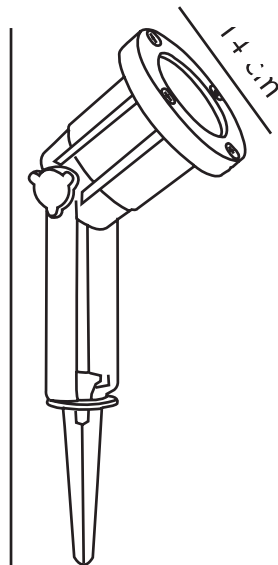

SPOTLIGHT GU10 | SPOTLIGHT | SORT

20789903

nordlux®

Spenning (V): 230 Volt

IP-grad: IP54

Maksimal lysstyrke (W): 35W

Klasse (Klasse 1, Klasse 2, Klasse 3): Klasse 1

Pæresokkel: GU10

Parallellkobling: False

Farge: Sort

Høyde (cm): 38

Projeksjon (cm): 14

EAN: 5701581326781

TUN: 1827304

Artikkelnummer: 20789903

Stk. per master box: 3

Høyde på salgseske (cm): 23

Bredde på salgseske (cm): 11

Dybde på salgseske (cm): 11

Volum i salgseske m³ : 0.0028

Produktets nettovekt (kg): 0.733

Primært materiale: Aluminium

Sekundært materiale: Glas

Farge på glasset: Klar

Kabelfarge: Sort

Kabellengde (cm): 180

Kabelens overflatemateriale:

Gummi

Kan kabelen byttes ut?: False

Egnet for bruk i kystnære

områder: False

• Passer til GU10 pære • Fast 1,5 meter kabel