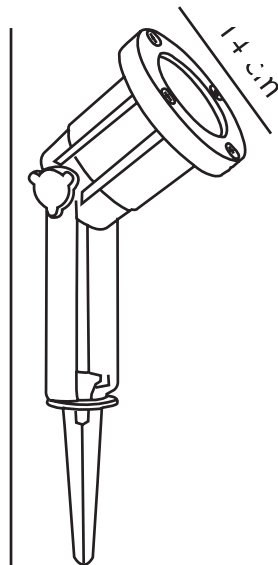

SPOTLIGHT GU10 | SPOTLIGHT | SVART

20789903

nordlux®

Spänning (V): 230 Volt

IP-grad: IP54

Maximal lampeffekt (W): 35W

Klass (Klass 1, Klass 2, Klass 3):

Klass 1 (Jordkontakt)

Lampfattning: GU10

Parallellkoppling: False

Höjd (cm): 38

Projektion (cm): 14

EAN: 5701581326781

TUN: 1827304

Artikelnummer: 20789903

Antal per kolla: 3

Säljförpackning höjd (cm): 23

Säljförpackning bredd cm: 11

Säljförpackning djup (cm): 11

Säljförpackning volym m³: 0.0028

Productens nettovikt (kg): 0.733

Primärt material: Aluminium

Sekundärt material: Glas

Glasfärg: Klar

Kabelfärg: Svart

Kabellängd (cm): 180

Ytmaterial på kabeln: Gummi

Är kabeln utbytbar?: False

Lämplig för kustnära områden:

False

Färg: Svart