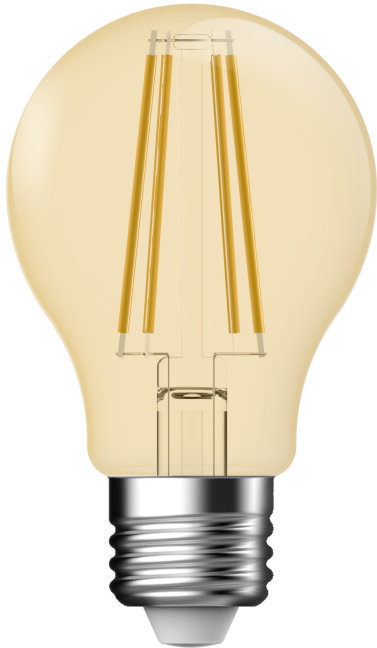

DECO E27 | A60 | DIM | 2500 KELVIN | 400 LUMEN | nordlux® LEUCHTMITTEL | GOLDFARBEN

2080012758

Spannung (V): 220-240 Volt
Leuchtmittelsockel: E27
: True

Hauptmaterial: Glas
Glasfarbe: Goldfarben
Farbe: Goldfarben

Höhe (cm): 10.4

EAN: 5704924000003
TUN: 2073944
Artikelnummer: 2080012758
Stück pro Hauptkarton: 6
Verkaufsbox Höhe (cm): 12
Verkaufsbox Breite (cm): 6.5

Verkaufsbox Tiefe (cm): 6.5
Verkaufsbox Volumen m³: 0.0005
Produkt Nettogewicht (kg): 0.031

Helligkeit des Lichts (Lumen): 400
Farbtemperatur (K): 2500
Ra-Wert : 80
Lebensdauer (Std.): 15000
Abstrahlwinkel (°) : 360
Candela (cd) (nur für Lampen mit gebündeltem Licht): 0
Energieklasse: F
Tatsächliche Watt (W): 4.2