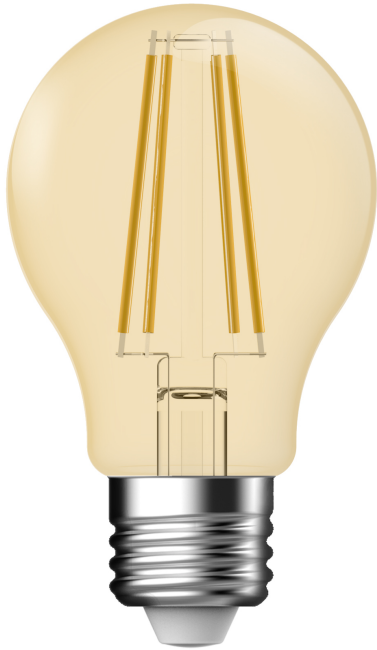

# DECO E27 | A60 | DIM | 2500 KELVIN | 400 LUMEN | nordlux® PÆRE | GULD FARVET

2080012758

Spænding (V): 220-240 Volt  
Pærefatning: E27  
: True

Primært materiale: Glas  
Glasfarve: Guld farvet  
Farve: Guld farvet

Højde (cm): 10.4

EAN-nummer: 5704924000003  
TUN: 2073944  
Varenummer: 2080012758  
Stk. pr. master-kasse: 6  
Salgskasse, højde (cm): 12  
Salgskasse, bredde (cm): 6.5

Salgskasse, dybde (cm): 6.5  
Salgskasse, volumen (m<sup>3</sup>):  
0.0005  
Nettovægt af produkt (kg): 0.031

Lysstyrke (lumen): 400  
Farvetemperatur (K): 2500  
Ra-værdi : 80  
Levetid (timer): 15000  
Strålevinkel (°) : 360  
Candela (cd) (kun for  
retningsbestemt lampe): 0  
Energiklasse: F  
Faktisk effekt (W): 4.2