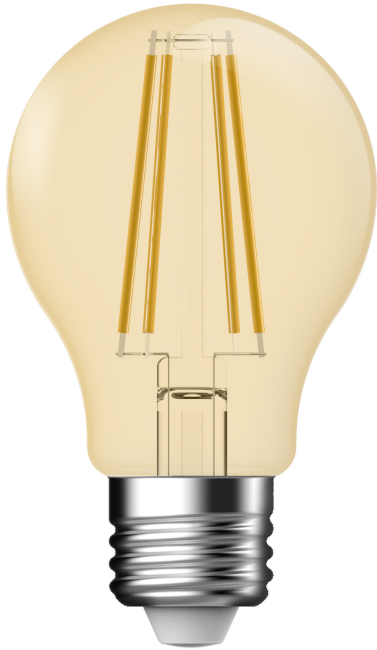

# DECO E27 | A60 | DIM | 2500 KELVIN | 400 LUMEN | nordlux® AMPOULE | COULEUR OR

2080012758

Tension (V): 220-240 Volt  
Culot d'ampoule: E27  
: True

Matière première: Verrerie  
Couleur du verre: Couleur or  
Couleur: Couleur or

Hauteur (cm): 10.4

EAN: 5704924000003  
TUN: 2073944  
Numéro d'article: 2080012758  
Pièces par unité d'emballage: 6  
Hauteur de la boîte de vente (cm):  
12  
Largeur de la boîte de vente (cm):  
6.5  
Profondeur de la boîte de vente  
(cm): 6.5

Volume de la boîte de vente m³ :  
0.0005  
Poids net du produit (kg): 0.031

Luminosité de l'éclairage (Lumen):  
400  
Température de couleur (K): 2500  
Valeur Ra : 80  
Durée de vie (heures): 15000  
Angle de diffusion de l'éclairage  
(°) : 360  
Candela (cd) (pour lampe  
directionnelle uniquement): 0  
Classe énergétique: F  
Puissance active (W): 4.2