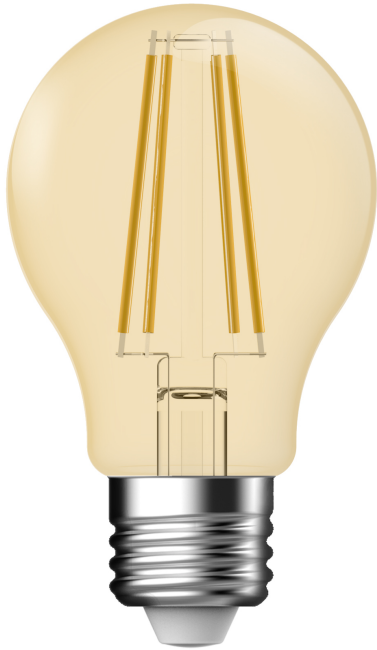

# DECO E27 | A60 | DIM | 2500 KELVIN | 400 LUMEN | nordlux® LYSPÆRE | GULLFARGET

2080012758

Spenning (V): 220-240 Volt  
Pæresokkel: E27  
: True

Primært materiale: Glas  
Farge på glasset: Gullfarget  
Farge: Gullfarget

Høyde (cm): 10.4

EAN: 5704924000003  
TUN: 2073944  
Artikkelnummer: 2080012758  
Stk. per master box: 6

Høyde på salgseske (cm): 12  
Bredde på salgseske (cm): 6.5  
Dybde på salgseske (cm): 6.5  
Volum i salgseske m<sup>3</sup> : 0.0005  
Produktets nettovekt (kg): 0.031

Lysstyrke (Lumen): 400  
Fargetemperatur (K): 2500  
Ra-verdi : 80  
Levetid (timer): 15000  
Strålevinkel (°) : 360  
Candela (cd) (kun for  
retningsbestemt lampe): 0  
Energiklasse: F  
Faktisk strømbruk (W): 4.2