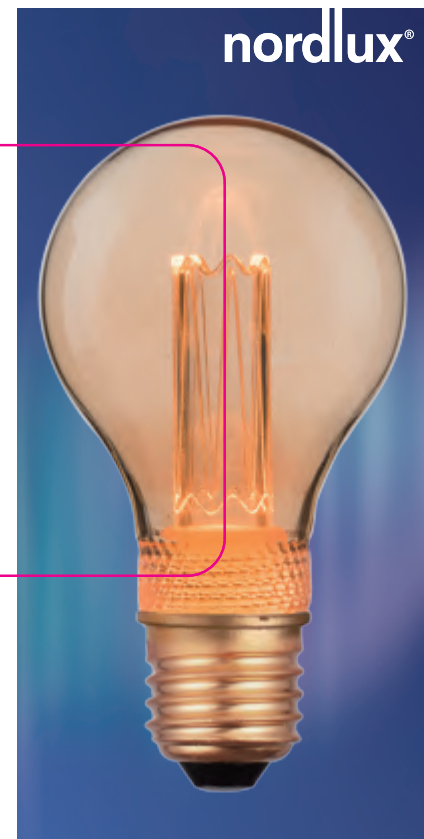

**nordlux®**

Art. No.: 2080042758  
Db: 2073947  
Gold Finish

**nordlux®**

Art. No.: 2080042758  
Db: 2073947  
Gold Finish

WATT = LUMEN	
WATT	15 25 40 60 75 100
LUMEN	136 249 470 806 1055 1521

**1800K EXTRA WARM WHITE**

220-240V~	15000 hours	50/60 Hz
9 mA	65 Lumen	E27

FR

FR

Les ampoules se recyclent

Points de collecte sur [www.quefairemesdechets.fr](http://www.quefairemesdechets.fr)

Ra 80

CE UK CA

Nordlux A/S - Østra Havnegade 34 - DK-9000 Aalborg

AA18112023 FX

5 704924 1000072

**nordlux®**

**65**  
LUMEN 360°  
1800K EXTRA WARM WHITE

**DIMMABLE**

**GOLD FINISH**

**2,3W**  
**LED**  
E27 220-240V ~ 50/60Hz

**Nordlux UK**  
Unit 22, Deanfield Court  
BB7 1QS Clitheroe Lancashire  
01200422777