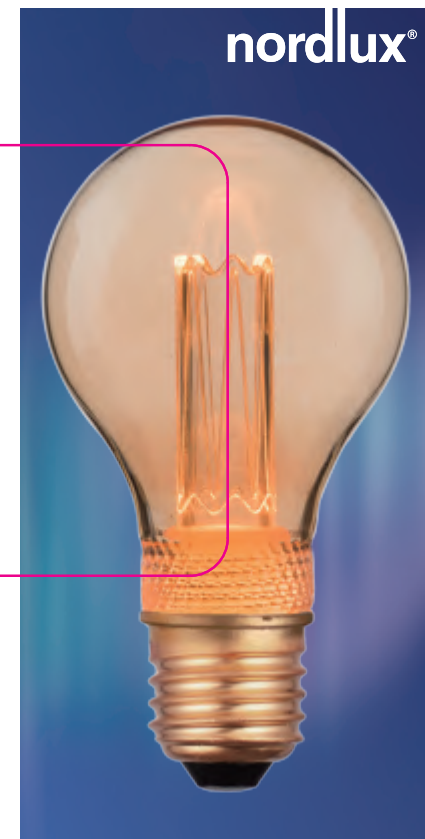

**nordlux®**

Art. No.: 2080042758  
Db: 2073947  
Gold Finish

60mm  
112mm

WATT = LUMEN	
WATT	15 25 40 60 75 100
LUMEN	136 249 470 806 1055 1521

**1800K EXTRA WARM WHITE**

220-240V~	15000 hours	50/60 Hz
9 mA	65 Lumen	E27

**CE UK CA**

[www.nordlux.com](http://www.nordlux.com)

AAD:23082024 FX

5 704924 1000072

**nordlux®**

**65 LUMEN 360°**

1800K EXTRA WARM WHITE

**DIMMABLE**

**GOLD FINISH**

**2,3W = 8W LED**

E27 220-240V ~ 50/60Hz

**Nordlux UK**  
Unit 22, Deanfield Court  
BB7 1QS Clitheroe Lancashire  
01200422777