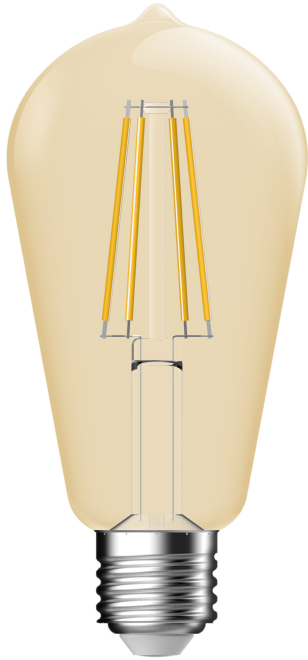

# DECO E27 | ST64 | DIM | 2500 KELVIN | 400 LUMEN | nordlux®

## LEUCHTMITTEL | GOLDFARBEN

2080052758

Spannung (V): 220-240 Volt  
Leuchtmittelsockel: E27

Hauptmaterial: Glas  
Farbe: Goldfarben

Höhe (cm): 14

EAN: 5704924000089  
TUN: 2073948  
Artikelnummer: 2080052758  
Stück pro Hauptkarton: 6  
Verkaufsbox Höhe (cm): 15  
Verkaufsbox Breite (cm): 7

Verkaufsbox Tiefe (cm): 7  
Verkaufsbox Volumen m<sup>3</sup>: 0.0007  
Produkt Nettogewicht (kg): 0.044

Helligkeit des Lichts (Lumen): 400  
Farbtemperatur (K): 2500  
Ra-Wert : 80  
Lebensdauer (Std.): 15000  
Abstrahlwinkel (°) : 360  
Candela (cd) (nur für Lampen mit gebündeltem Licht): 0  
Energieklasse: F  
Tatsächliche Watt (W): 4.2