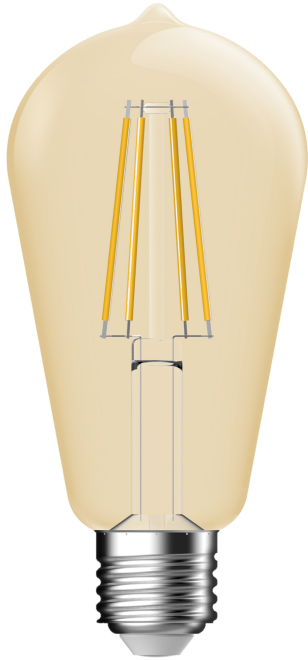

DECO E27 | ST64 | DIM | 2500 KELVIN | 400 LUMEN | nordlux® PÆRE | GULD FARVET

2080052758

Spænding (V): 220-240 Volt
Pærefatning: E27

Primært materiale: Glas
Farve: Guld farvet

Højde (cm): 14

EAN-nummer: 5704924000089
TUN: 2073948
Varenummer: 2080052758
Stk. pr. master-kasse: 6

Salgskasse, højde (cm): 15
Salgskasse, bredde (cm): 7
Salgskasse, dybde (cm): 7
Salgskasse, volumen (m³): 0.0007
Nettovægt af produkt (kg): 0.044

Lysstyrke (lumen): 400
Farvetemperatur (K): 2500
Ra-værdi : 80
Levetid (timer): 15000
Strålevinkel (°) : 360
Candela (cd) (kun for
retningsbestemt lampe): 0
Energiklasse: F
Faktisk effekt (W): 4.2