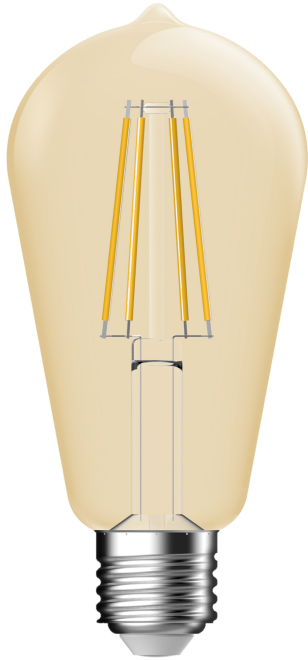

DECO E27 | ST64 | DIM | 2500 KELVIN | 400 LUMEN | nordlux® AMPOULE | COULEUR OR

2080052758

Tension (V): 220-240 Volt
Culot d'ampoule: E27

Matière première: Verrerie
Couleur: Couleur or

Hauteur (cm): 14

EAN: 5704924000089
TUN: 2073948
Numéro d'article: 2080052758
Pièces par unité d'emballage: 6
Hauteur de la boîte de vente (cm): 15
Largeur de la boîte de vente (cm): 7
Profondeur de la boîte de vente (cm): 7

Volume de la boîte de vente m³ : 0.0007
Poids net du produit (kg): 0.044

Luminosité de l'éclairage (Lumen): 400
Température de couleur (K): 2500
Valeur Ra : 80
Durée de vie (heures): 15000
Angle de diffusion de l'éclairage (°) : 360
Candela (cd) (pour lampe directionnelle uniquement): 0
Classe énergétique: F
Puissance active (W): 4.2