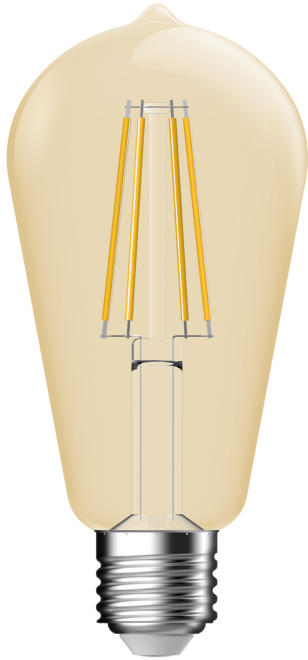

DECO E27 | ST64 | DIM | 2500 KELVIN | 400 LUMEN | nordlux®

BOLLEN | GOUDEN KLEUR

2080052758

Spanning (V): 220-240 Volt
Lampfitting: E27

Primair materiaal: Glas
Kleur: Gouden kleur

Hoogte (cm): 14

EAN: 5704924000089
TUN: 2073948
Artikelnummer: 2080052758
Stuks per masterdoos: 6

Hoogte verkoopdoos (cm): 15
Breedte verkoopdoos (cm): 7
Diepte verkoopdoos (cm): 7
Verkoopdoos inhoud m³ : 0.0007
Nettogewicht product (kg): 0.044

Helderheid van licht (Lumen): 400
Kleurtemperatuur (K): 2500
Ra-waarde : 80
Levensduur (uur): 15000
Stralingshoek (°) : 360
Candela (cd) (alleen voor gerichte lamp): 0
Energieklasse: F
Werkelijke Watt (W): 4.2