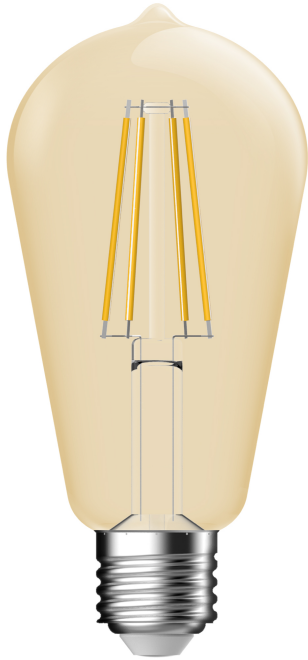

DECO E27 | ST64 | DIM | 2500 KELVIN | 400 LUMEN | nordlux® LYSPÆRE | GULLFARGET

2080052758

Spenning (V): 220-240 Volt
Pæresokkel: E27

Primært materiale: Glas
Farge: Gullfarget

Høyde (cm): 14

EAN: 5704924000089
TUN: 2073948
Artikkelnummer: 2080052758
Stk. per master box: 6

Høyde på salgseske (cm): 15
Bredde på salgseske (cm): 7
Dybde på salgseske (cm): 7
Volum i salgseske m³ : 0.0007
Produktets nettovekt (kg): 0.044

Lysstyrke (Lumen): 400
Fargetemperatur (K): 2500
Ra-verdi : 80
Levetid (timer): 15000
Strålevinkel (°) : 360
Candela (cd) (kun for
retningsbestemt lampe): 0
Energiklasse: F
Faktisk strømbruk (W): 4.2