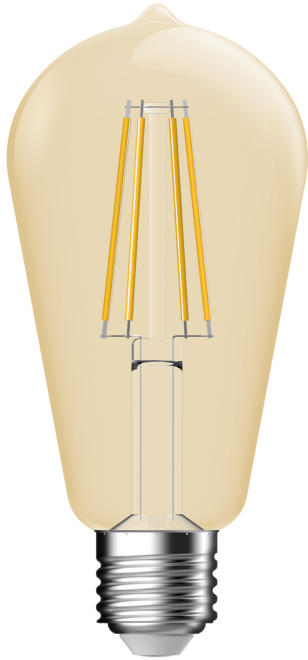

DECO E27 | ST64 | DIM | 2500 KELVIN | 400 LUMEN | nordlux® LJUSKÄLLA | GULDFÄRG

2080052758

Spänning (V): 220-240 Volt
Lampfatning: E27

Primärt material: Glas
Färg: Guldfärg

Höjd (cm): 14

EAN: 5704924000089
TUN: 2073948
Artikelnummer: 2080052758
Antal per kolla: 6
Säljförpackning höjd (cm): 15
Säljförpackning bredd cm: 7

Säljförpackning djup (cm): 7
Säljförpackning volym m³: 0.0007
Productens nettovikt (kg): 0.044

Ljusstyrka (lumen): 400
Färgtemperatur (K): 2500
Ra-värde : 80
Livslängd (timmar): 15000
Ljusspridningsvinkel (°) : 360
Candela (cd) (endast för riktad lampa): 0
Energiklass: F
Faktisk watt (W): 4.2