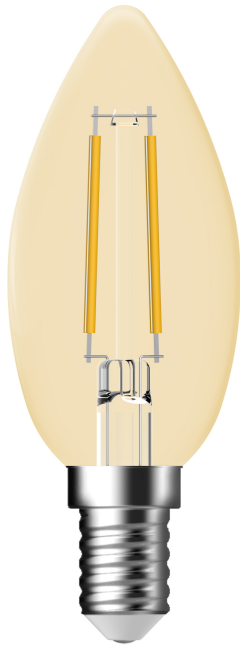

DECO E14 | C35 | DIM | 2500 KELVIN | 400 LUMEN | nordlux® LEUCHTMITTEL | GOLDFARBEN

2080091458

Spannung (V): 220-240 Volt
Leuchtmittelsockel: E14

Hauptmaterial: Glas
Glasfarbe: Goldfarben
Farbe: Goldfarben

Höhe (cm): 9.7

EAN: 5704924000133
TUN: 2073964
Artikelnummer: 2080091458
Stück pro Hauptkarton: 6
Verkaufsbox Höhe (cm): 11
Verkaufsbox Breite (cm): 5

Verkaufsbox Tiefe (cm): 4
Verkaufsbox Volumen m³: 0.0002
Produkt Nettogewicht (kg): 0.015

Helligkeit des Lichts (Lumen): 400
Farbtemperatur (K): 2500
Ra-Wert : 80
Lebensdauer (Std.): 15000
Abstrahlwinkel (°) : 360
Candela (cd) (nur für Lampen mit gebündeltem Licht): 0
Energieklasse: F
Tatsächliche Watt (W): 4.2