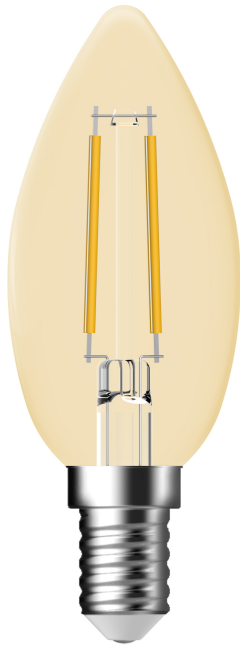

DECO E14 | C35 | DIM | 2500 KELVIN | 400 LUMEN | nordlux® PÆRE | GULD FARVET

2080091458

Spænding (V): 220-240 Volt
Pærefatning: E14

Primært materiale: Glas
Glasfarve: Guld farvet
Farve: Guld farvet

Højde (cm): 9.7

EAN-nummer: 5704924000133
TUN: 2073964
Varenummer: 2080091458
Stk. pr. master-kasse: 6

Salgskasse, højde (cm): 11
Salgskasse, bredde (cm): 5
Salgskasse, dybde (cm): 4
Salgskasse, volumen (m³): 0.0002
Nettovægt af produkt (kg): 0.015

Lysstyrke (lumen): 400
Farvetemperatur (K): 2500
Ra-værdi : 80
Levetid (timer): 15000
Strålevinkel (°) : 360
Candela (cd) (kun for retningsbestemt lampe): 0
Energiklasse: F
Faktisk effekt (W): 4.2

Nordlux
2080091458