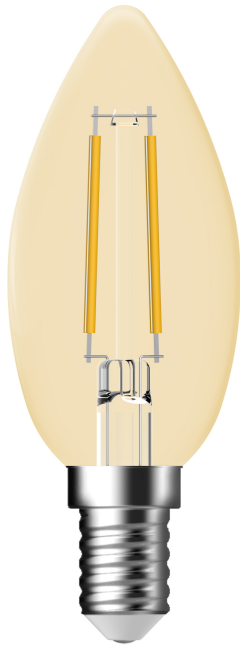

# DECO E14 | C35 | DIM | 2500 KELVIN | 400 LUMEN | nordlux®

## BOLLEN | GOUDEN KLEUR

2080091458

Spanning (V): 220-240 Volt  
Lampfitting: E14

Primair materiaal: Glas  
: Gouden kleur  
Kleur: Gouden kleur

Hoogte (cm): 9.7

EAN: 5704924000133  
TUN: 2073964  
Artikelnummer: 2080091458  
Stuks per masterdoos: 6

Hoogte verkoopdoos (cm): 11  
Breedte verkoopdoos (cm): 5  
Diepte verkoopdoos (cm): 4  
Verkoopdoos inhoud m<sup>3</sup> : 0.0002  
Nettogewicht product (kg): 0.015

Helderheid van licht (Lumen): 400  
Kleurtemperatuur (K): 2500  
Ra-waarde : 80  
Levensduur (uur): 15000  
Stralingshoek (°) : 360  
Candela (cd) (alleen voor gerichte lamp): 0  
Energieklasse: F  
Werkelijke Watt (W): 4.2