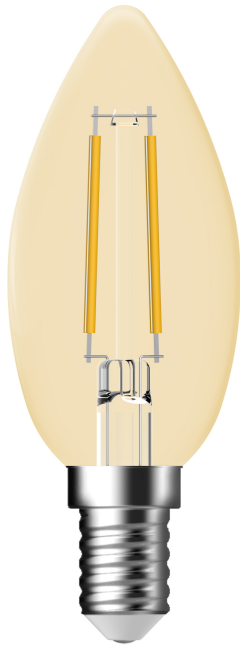

DECO E14 | C35 | DIM | 2500 KELVIN | 400 LUMEN | nordlux® LYSPÆRE | GULLFARGET

2080091458

Spenning (V): 220-240 Volt
Pæresokkel: E14

Primært materiale: Glas
Farge på glasset: Gullfarget
Farge: Gullfarget

Høyde (cm): 9.7

EAN: 5704924000133
TUN: 2073964
Artikkelnummer: 2080091458
Stk. per master box: 6

Høyde på salgseske (cm): 11
Bredde på salgseske (cm): 5
Dybde på salgseske (cm): 4
Volum i salgseske m³ : 0.0002
Produktets nettovekt (kg): 0.015

Lysstyrke (Lumen): 400
Fargetemperatur (K): 2500
Ra-verdi : 80
Levetid (timer): 15000
Strålevinkel (°) : 360
Candela (cd) (kun for retningsbestemt lampe): 0
Energiklasse: F
Faktisk strømbruk (W): 4.2

Nordlux
2080091458