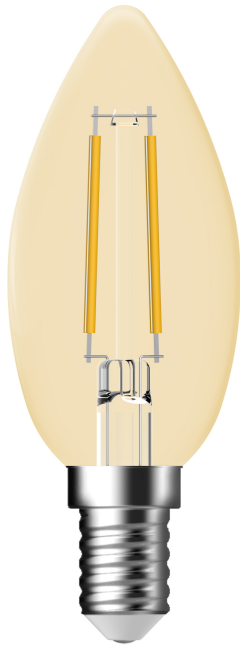

DECO E14 | C35 | DIM | 2500 KELVIN | 400 LUMEN | nordlux® LJUSKÄLLA | GULDFÄRG

2080091458

Spänning (V): 220-240 Volt
Lampfatning: E14

Primärt material: Glas
Glasfärg: Guldfärg
Färg: Guldfärg

Höjd (cm): 9.7

EAN: 5704924000133
TUN: 2073964
Artikelnummer: 2080091458
Antal per kolla: 6
Säljförpackning höjd (cm): 11
Säljförpackning bredd cm: 5

Säljförpackning djup (cm): 4
Säljförpackning volym m³: 0.0002
Productens nettovikt (kg): 0.015

Ljusstyrka (lumen): 400
Färgtemperatur (K): 2500
Ra-värde : 80
Livslängd (timmar): 15000
Ljusspridningsvinkel (°) : 360
Candela (cd) (endast för riktad lampa): 0
Energiklass: F
Faktisk watt (W): 4.2

Nordlux
2080091458