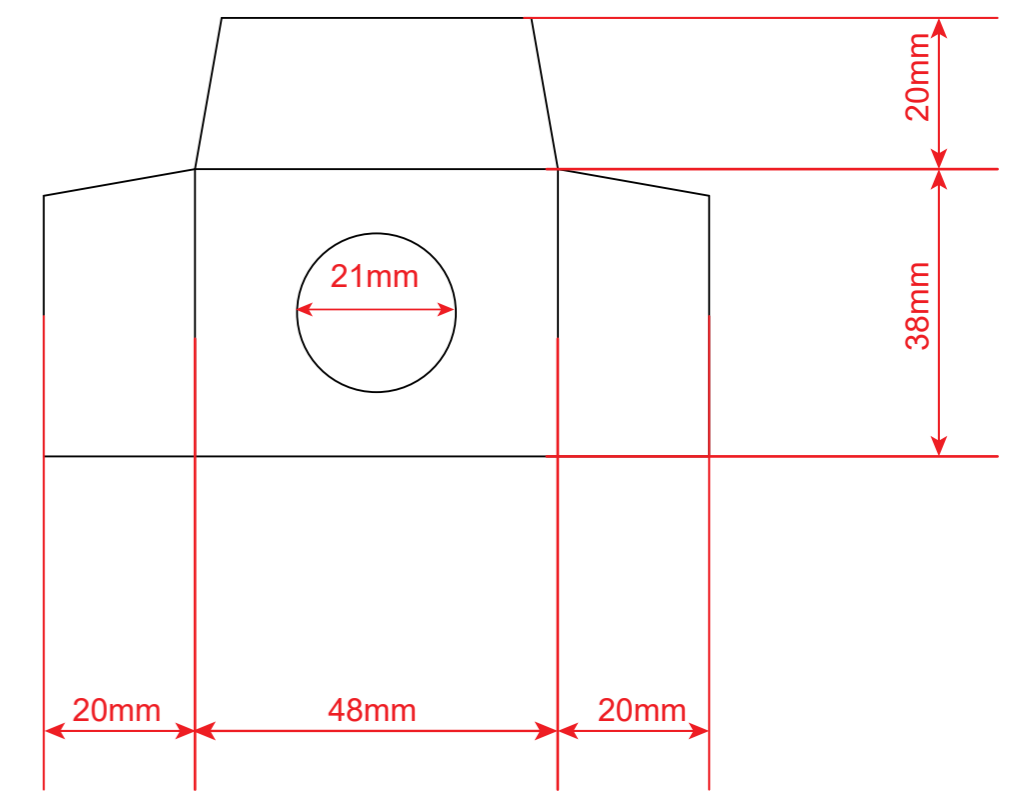

50\*40\*110MM

350g灰底白板覆哑膜

开窗

上内衬 350g灰底白板

下内衬 350g灰底白板