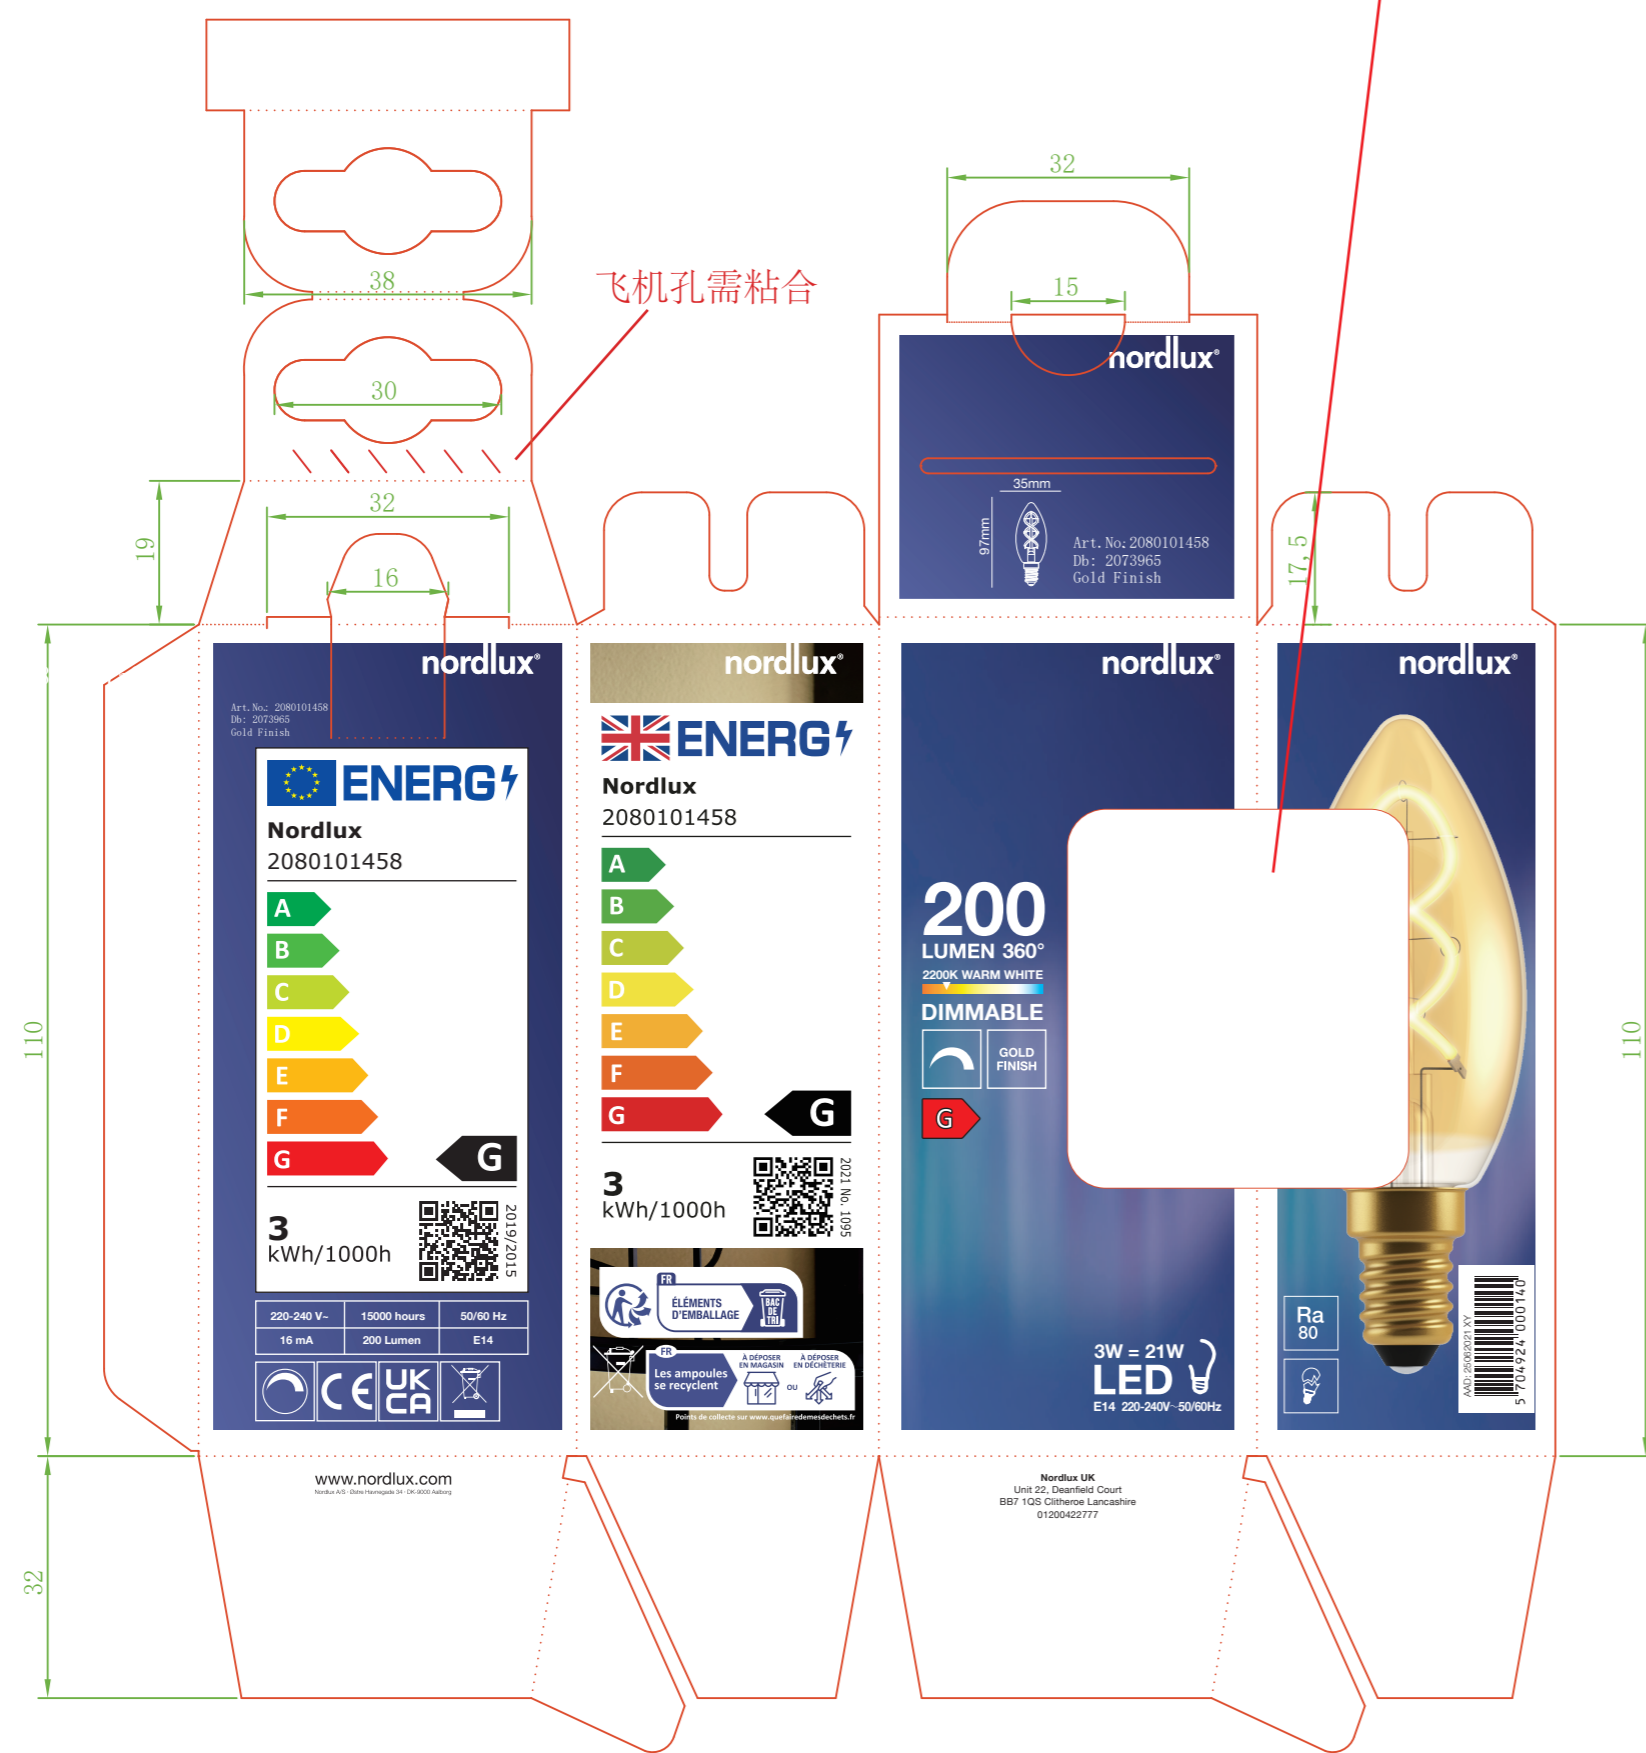

50\*40\*110MM

350g灰底白板覆哑膜

开窗

上内衬 350g灰底白板

下内衬 350g灰底白板