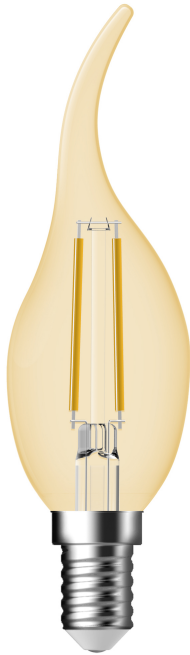

# DECO E14 | C35 BT | DIM | 2500 KELVIN | 400 LUMEN | PÆRE | GULD FARVET

2080111458

**nordlux**<sup>®</sup>

Spænding (V): 220-240 Volt  
Pærefatning: E14

Primært materiale: Glas  
Glasfarve: Guld farvet  
Farve: Guld farvet

Højde (cm): 12.3

EAN-nummer: 5704924000157  
TUN: 2073966  
Varenummer: 2080111458  
Stk. pr. master-kasse: 6

Salgskasse, højde (cm): 11  
Salgskasse, bredde (cm): 4  
Salgskasse, dybde (cm): 5  
Salgskasse, volumen (m<sup>3</sup>): 0.0002  
Nettovægt af produkt (kg): 0.015

Lysstyrke (lumen): 400  
Farvetemperatur (K): 2500  
Ra-værdi : 80  
Levetid (timer): 15000  
Strålevinkel (°) : 360  
Candela (cd) (kun for retningsbestemt lampe): 0  
Energiklasse: F  
Faktisk effekt (W): 4.2