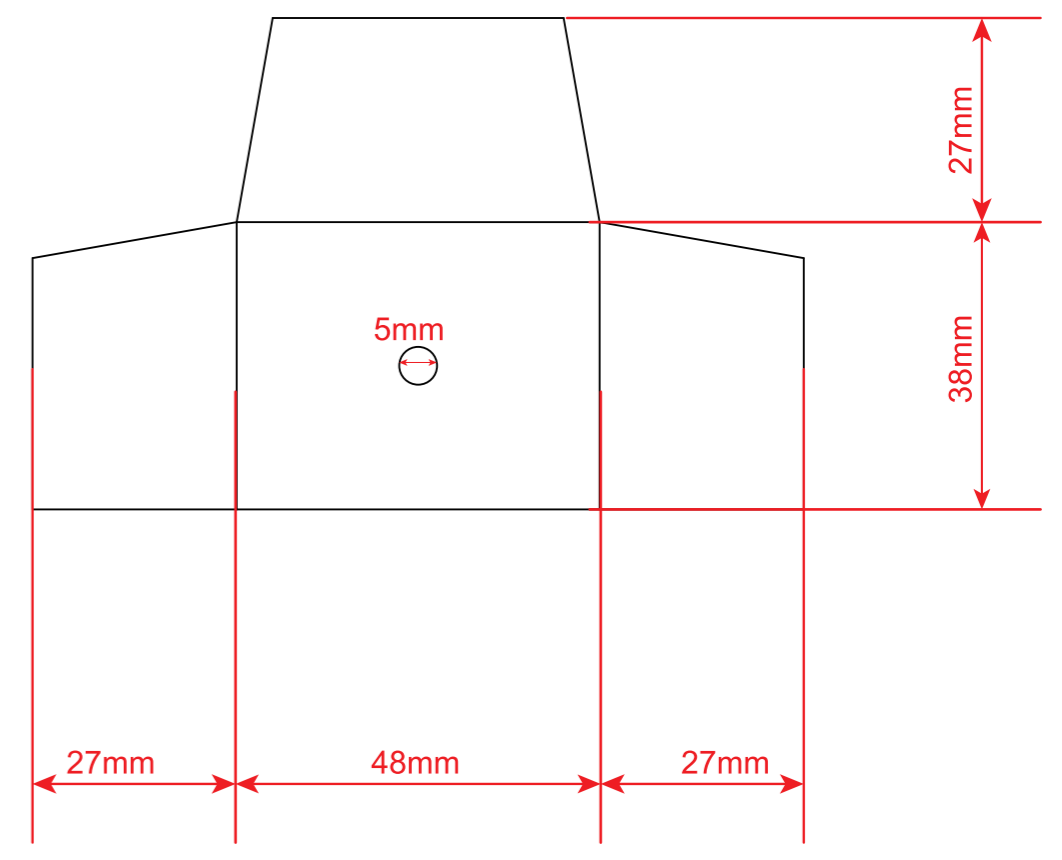

50*40*140MM
350g灰底白板覆哑膜

开窗

上内衬 350g灰底白板

下内衬 350g灰底白板