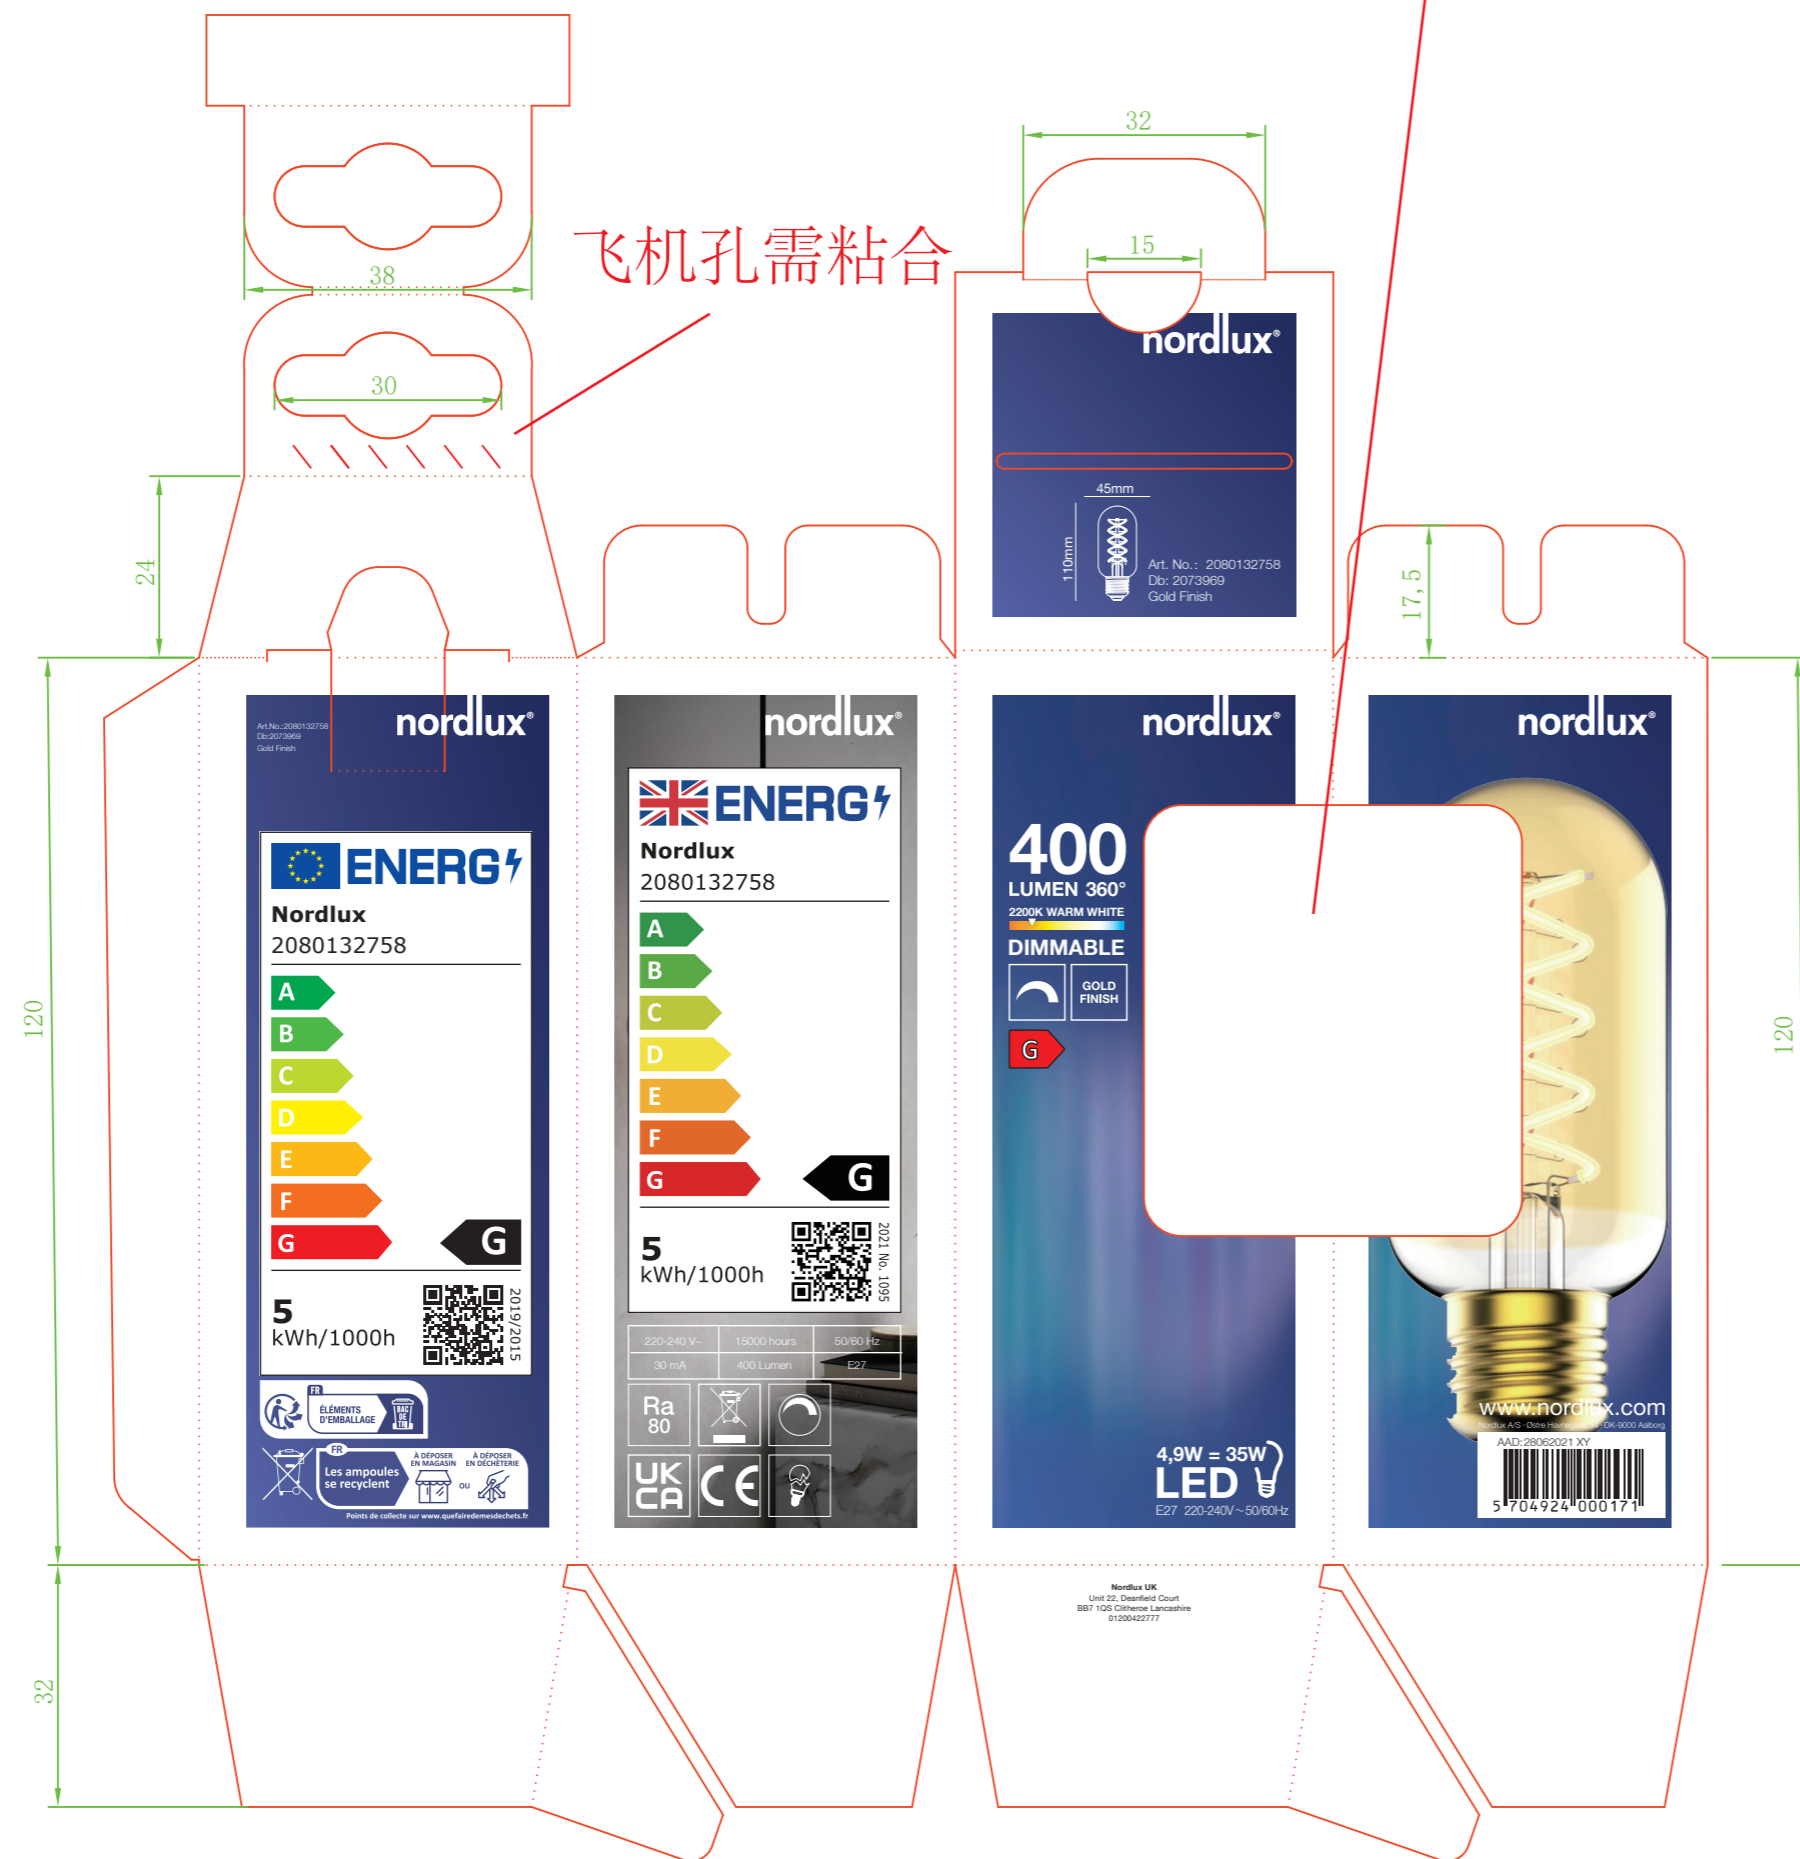

50*50*120MM
350g灰底白板覆哑膜

开窗

上内衬 350g灰底白板

下内衬 350g灰底白板