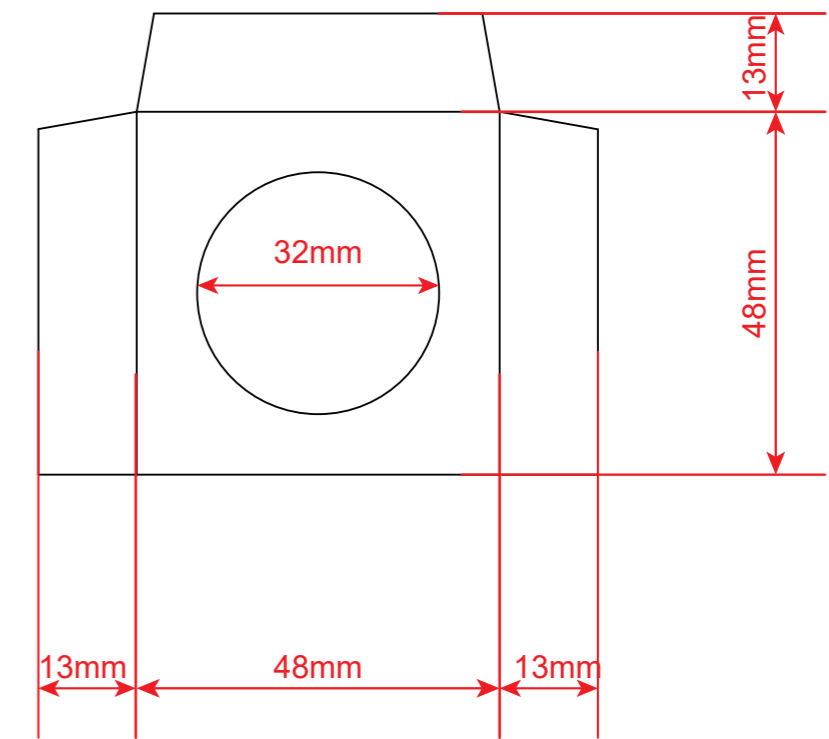

50*50*120MM
350g灰底白板覆哑膜

开窗

上内衬 350g灰底白板

下内衬 350g灰底白板