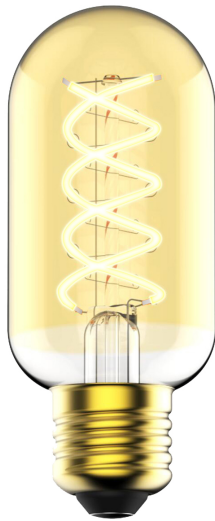

**DECO E27 | T45 SPIRAL | DIM | 2200 KELVIN | 400
LUMEN | LEUCHTMITTEL | GOLDFARBEN**

2080132758

nordlux®

Spannung (V): 220-240 Volt
Leuchtmittelsockel: E27

Hauptmaterial: Glas
Glasfarbe: Goldfarben
Farbe: Goldfarben

Höhe (cm): 11

EAN: 5704924000171
TUN: 2073969
Artikelnummer: 2080132758
Stück pro Hauptkarton: 6
Verkaufsbox Höhe (cm): 11.5
Verkaufsbox Breite (cm): 6.5

Verkaufsbox Tiefe (cm): 6.5
Verkaufsbox Volumen m³: 0.0005
Produkt Nettogewicht (kg): 0.028

Helligkeit des Lichts (Lumen): 400
Farbtemperatur (K): 2200
Ra-Wert : 80
Lebensdauer (Std.): 15000
Abstrahlwinkel (°) : 360
Candela (cd) (nur für Lampen mit gebündeltem Licht): 0
Energieklasse: G
Tatsächliche Watt (W): 4.9