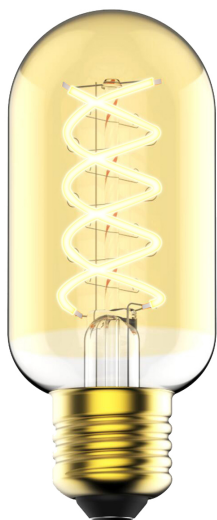

DECO E27 | T45 SPIRAL | DIM | 2200 KELVIN | 400 LUMEN | PÆRE | GULD FARVET

2080132758

nordlux[®]

Spænding (V): 220-240 Volt
Pærefatning: E27

Primært materiale: Glas
Glasfarve: Guld farvet
Farve: Guld farvet

Højde (cm): 11

EAN-nummer: 5704924000171
TUN: 2073969
Varenummer: 2080132758
Stk. pr. master-kasse: 6

Salgskasse, højde (cm): 11.5
Salgskasse, bredde (cm): 6.5
Salgskasse, dybde (cm): 6.5
Salgskasse, volumen (m³):
0.0005
Nettovægt af produkt (kg): 0.028

Lysstyrke (lumen): 400
Farvetemperatur (K): 2200
Ra-værdi : 80
Levetid (timer): 15000
Strålevinkel (°) : 360
Candela (cd) (kun for
retningsbestemt lampe): 0
Energiklasse: G
Faktisk effekt (W): 4.9

Nordlux
2080132758