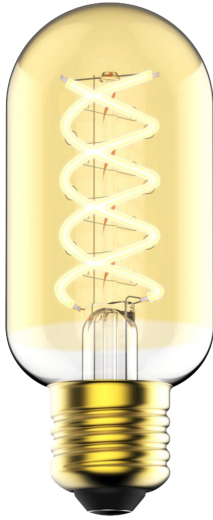

**DECO E27 | T45 SPIRAL | DIM | 2200 KELVIN | 400  
LUMEN | AMPOULE | COULEUR OR**

**nordlux®**

2080132758

Tension (V): 220-240 Volt  
Culot d'ampoule: E27

Matière première: Verrerie  
Couleur du verre: Couleur or  
Couleur: Couleur or

Hauteur (cm): 11

EAN: 5704924000171  
TUN: 2073969  
Numéro d'article: 2080132758  
Pièces par unité d'emballage: 6  
Hauteur de la boîte de vente (cm):  
11.5  
Largeur de la boîte de vente (cm):  
6.5  
Profondeur de la boîte de vente  
(cm): 6.5

Volume de la boîte de vente m<sup>3</sup> :  
0.0005  
Poids net du produit (kg): 0.028

Luminosité de l'éclairage (Lumen):  
400  
Température de couleur (K): 2200  
Valeur Ra : 80  
Durée de vie (heures): 15000  
Angle de diffusion de l'éclairage  
(°) : 360  
Candela (cd) (pour lampe  
directionnelle uniquement): 0  
Classe énergétique: G  
Puissance active (W): 4.9