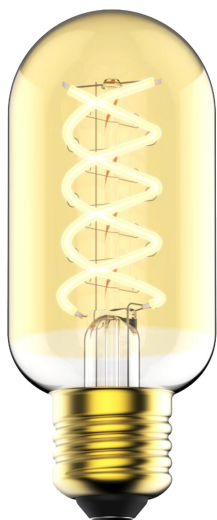

DECO E27 | T45 SPIRAL | DIM | 2200 KELVIN | 400 LUMEN | LYSPÆRE | GULLFARGET

2080132758

nordlux[®]

Spenning (V): 220-240 Volt
Pæresokkel: E27

Primært materiale: Glas
Farge på glasset: Gullfarget
Farge: Gullfarget

Høyde (cm): 11

EAN: 5704924000171
TUN: 2073969
Artikkelnummer: 2080132758
Stk. per master box: 6

Høyde på salgseske (cm): 11.5
Bredde på salgseske (cm): 6.5
Dybde på salgseske (cm): 6.5
Volum i salgseske m³ : 0.0005
Produktets nettovekt (kg): 0.028

Lysstyrke (Lumen): 400
Fargetemperatur (K): 2200
Ra-verdi : 80
Levetid (timer): 15000
Strålevinkel (°) : 360
Candela (cd) (kun for
retningsbestemt lampe): 0
Energiklasse: G
Faktisk strømbruk (W): 4.9

Nordlux
2080132758