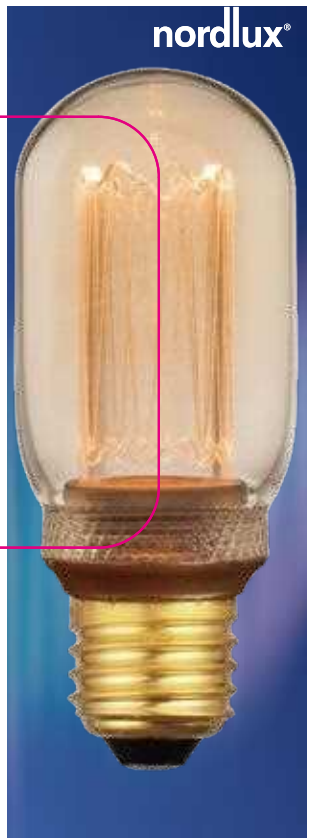

nordlux®

45mm
112mm

Art. No.: 2080142758
Db: 2073970
Gold Finish