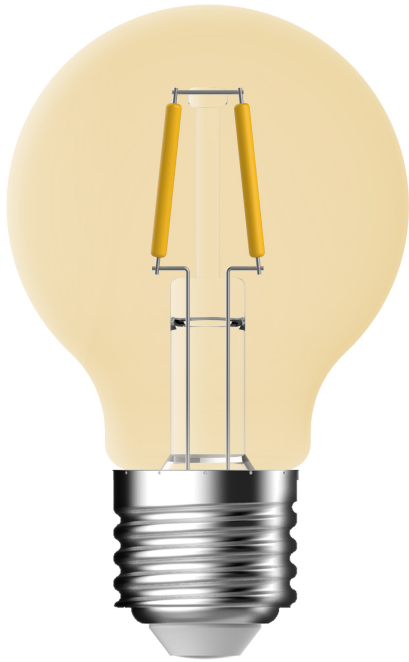

# DECO E27 | G45 | DIM | 2500 KELVIN | 400 LUMEN | nordlux® LYSPÆRE | GULLFARGET

2080152758

Spenning (V): 220-240 Volt  
Pæresokkel: E27

Primært materiale: Glas  
Farge: Gullfarget

Høyde (cm): 7.9

EAN: 5704924000195  
TUN: 2073971  
Artikkelnummer: 2080152758  
Stk. per master box: 6

Høyde på salgseske (cm): 9  
Bredde på salgseske (cm): 5  
Dybde på salgseske (cm): 5  
Volum i salgseske m<sup>3</sup>: 0.0002  
Produktets nettovekt (kg): 0.018

Lysstyrke (Lumen): 400  
Fargetemperatur (K): 2500  
Ra-verdi : 80  
Levetid (timer): 15000  
Strålevinkel (°) : 360  
Candela (cd) (kun for  
retningsbestemt lampe): 0  
Energiklasse: F  
Faktisk strømbruk (W): 4.2