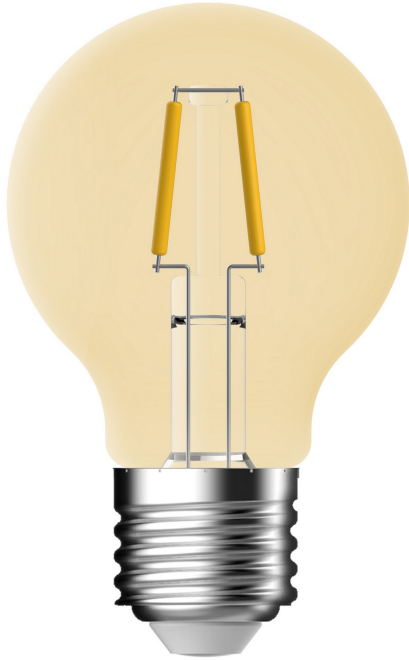

# DECO E27 | G45 | DIM | 2500 KELVIN | 400 LUMEN | nordlux® LYSPÆRE | GULLFARGET

2080152758

Spenning (V): 220-240 Volt  
Pæresokkel: E27

Primært materiale: Glas  
Farge: Gullfarget

Høyde (cm): 7.9

EAN: 5704924000195  
TUN: 2073971  
Artikkelnummer: 2080152758  
Stk. per master box: 6

Høyde på salgseske (cm): 9  
Bredde på salgseske (cm): 5  
Dybde på salgseske (cm): 5  
Volum i salgseske m<sup>3</sup>: 0.0002  
Produktets nettovekt (kg): 0.018

Lysstyrke (Lumen): 400  
Fargetemperatur (K): 2500  
Ra-verdi : 80  
Levetid (timer): 15000  
Strålevinkel (°) : 360  
Candela (cd) (kun for  
retningsbestemt lampe): 0  
Energiklasse: F  
Faktisk strømbruk (W): 4.2

- Dekorativ lyspære med ravfarget glass • Varmt lys (2500 Kelvin)
- Dimbar

Dekorativ G45-lyspære med E27-sokkel i ravfarget glass. Dimbart, varmt lys.

**Nordlux**  
2080152758

A	
B	
C	
D	
E	
F	◀
G	

**5**  
kWh/1000h