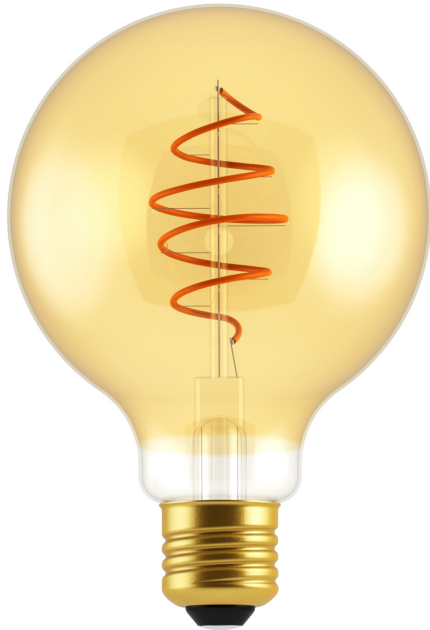

DECO E27 | G95 SPIRAL | DIM | 2200 KELVIN | 400 LUMEN | LEUCHTMITTEL | GOLDFARBEN

nordlux[®]

2080182758

Spannung (V): 220-240 Volt
Leuchtmittelsockel: E27

Hauptmaterial: Glas
Glasfarbe: Goldfarben
Farbe: Goldfarben

Höhe (cm): 14

EAN: 5704924000225
TUN: 2073974
Artikelnummer: 2080182758
Stück pro Hauptkarton: 6
Verkaufsbox Höhe (cm): 15
Verkaufsbox Breite (cm): 10

Verkaufsbox Tiefe (cm): 10
Verkaufsbox Volumen m³: 0.0015
Produkt Nettogewicht (kg): 0.055

Helligkeit des Lichts (Lumen): 400
Farbtemperatur (K): 2200
Ra-Wert : 80
Lebensdauer (Std.): 15000
Abstrahlwinkel (°) : 360
Candela (cd) (nur für Lampen mit gebündeltem Licht): 0
Energieklasse: G
Tatsächliche Watt (W): 4.9