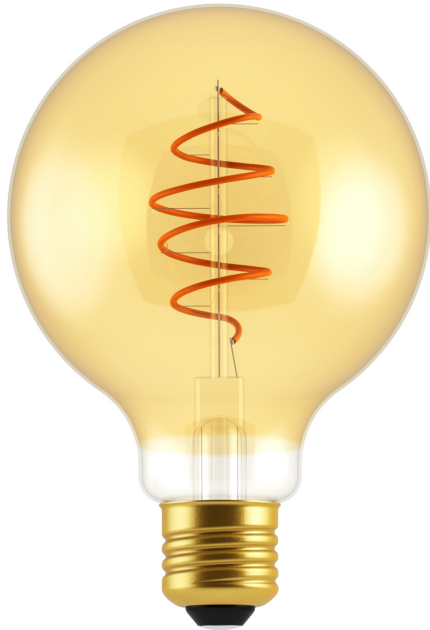

**DECO E27 | G95 SPIRAL | DIM | 2200 KELVIN | 400
LUMEN | PÆRE | GULD FARVET**

nordlux®

2080182758

Spænding (V): 220-240 Volt
Pærefatning: E27

Primært materiale: Glas
Glasfarve: Guld farvet
Farve: Guld farvet

Højde (cm): 14

EAN-nummer: 5704924000225
TUN: 2073974
Varenummer: 2080182758
Stk. pr. master-kasse: 6

Salgskasse, højde (cm): 15
Salgskasse, bredde (cm): 10
Salgskasse, dybde (cm): 10
Salgskasse, volumen (m³):
0.0015
Nettovægt af produkt (kg): 0.055

Lysstyrke (lumen): 400
Farvetemperatur (K): 2200
Ra-værdi : 80
Levetid (timer): 15000
Strålevinkel (°) : 360
Candela (cd) (kun for
retningsbestemt lampe): 0
Energiklasse: G
Faktisk effekt (W): 4.9

Nordlux
2080182758