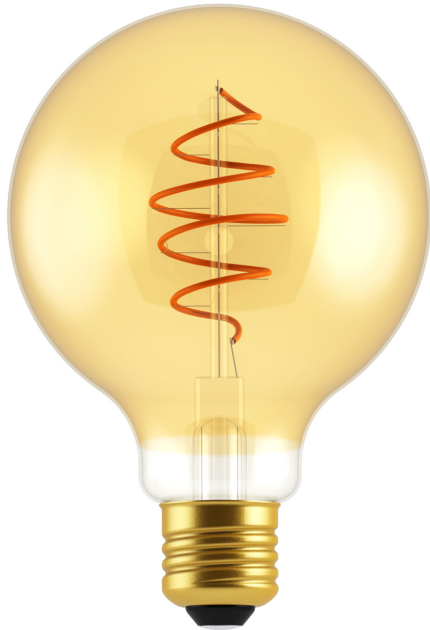

**DECO E27 | G95 SPIRAL | DIM | 2200 KELVIN | 400
LUMEN | AMPOULE | COULEUR OR**

nordlux®

2080182758

Tension (V): 220-240 Volt
Culot d'ampoule: E27

Matière première: Verrerie
Couleur du verre: Couleur or
Couleur: Couleur or

Hauteur (cm): 14

EAN: 5704924000225
TUN: 2073974
Numéro d'article: 2080182758
Pièces par unité d'emballage: 6
Hauteur de la boîte de vente (cm): 15
Largeur de la boîte de vente (cm): 10
Profondeur de la boîte de vente (cm): 10

Volume de la boîte de vente m³ : 0.0015
Poids net du produit (kg): 0.055

Luminosité de l'éclairage (Lumen): 400
Température de couleur (K): 2200
Valeur Ra : 80
Durée de vie (heures): 15000
Angle de diffusion de l'éclairage (°) : 360
Candela (cd) (pour lampe directionnelle uniquement): 0
Classe énergétique: G
Puissance active (W): 4.9