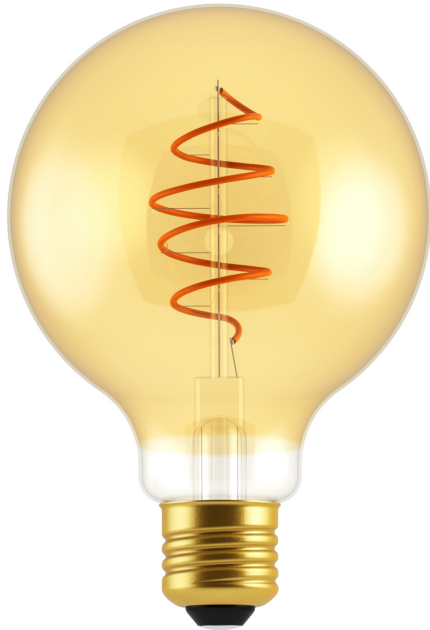

**DECO E27 | G95 SPIRAL | DIM | 2200 KELVIN | 400  
LUMEN | BOLLEN | GOUDEN KLEUR**

**nordlux®**

2080182758

Spanning (V): 220-240 Volt  
Lampfitting: E27

Primair materiaal: Glas  
: Gouden kleur  
Kleur: Gouden kleur

Hoogte (cm): 14

EAN: 5704924000225  
TUN: 2073974  
Artikelnummer: 2080182758  
Stuks per masterdoos: 6

Hoogte verkoopdoos (cm): 15  
Breedte verkoopdoos (cm): 10  
Diepte verkoopdoos (cm): 10  
Verkoopdoos inhoud m<sup>3</sup> : 0.0015  
Nettogewicht product (kg): 0.055

Helderheid van licht (Lumen): 400  
Kleurtemperatuur (K): 2200  
Ra-waarde : 80  
Levensduur (uur): 15000  
Stralingshoek (°) : 360  
Candela (cd) (alleen voor gerichte lamp): 0  
Energieklasse: G  
Werkelijke Watt (W): 4.9