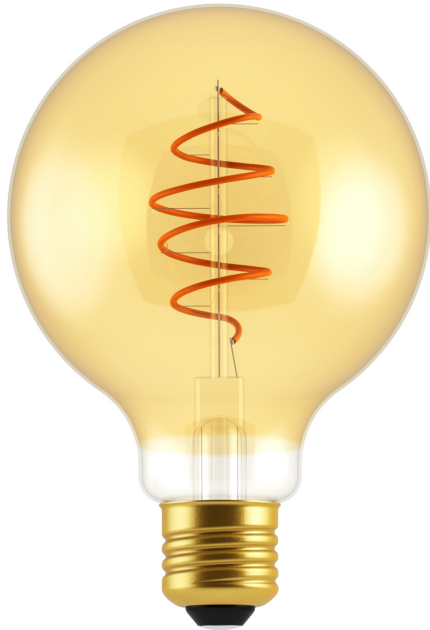

**DECO E27 | G95 SPIRAL | DIM | 2200 KELVIN | 400  
LUMEN | LYSPÆRE | GULLFARGET**

**nordlux®**

2080182758

Spenning (V): 220-240 Volt  
Pæresokkel: E27

Primært materiale: Glas  
Farge på glasset: Gullfarget  
Farge: Gullfarget

Høyde (cm): 14

EAN: 5704924000225  
TUN: 2073974  
Artikkelnummer: 2080182758  
Stk. per master box: 6

Høyde på salgseske (cm): 15  
Bredde på salgseske (cm): 10  
Dybde på salgseske (cm): 10  
Volum i salgseske m<sup>3</sup> : 0.0015  
Produktets nettovekt (kg): 0.055

Lysstyrke (Lumen): 400  
Fargetemperatur (K): 2200  
Ra-verdi : 80  
Levetid (timer): 15000  
Strålevinkel (°) : 360  
Candela (cd) (kun for  
retningsbestemt lampe): 0  
Energiklasse: G  
Faktisk strømbruk (W): 4.9