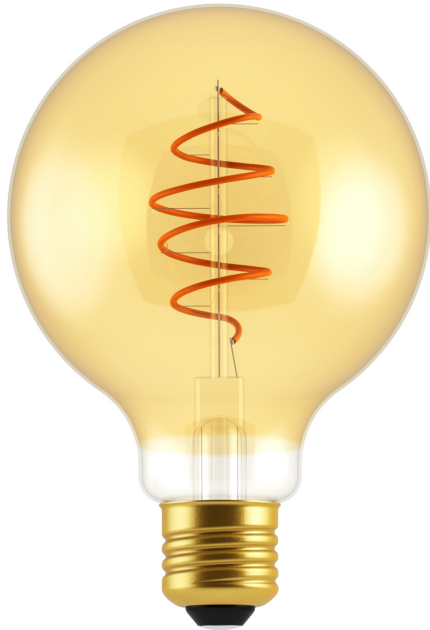

**DECO E27 | G95 SPIRAL | DIM | 2200 KELVIN | 400
LUMEN | LJUSKÄLLA | GULDFÄRG**

2080182758

nordlux®

Spänning (V): 220-240 Volt
Lampfatning: E27

Primärt material: Glas
Glasfärg: Guldfärg
Färg: Guldfärg

Höjd (cm): 14

EAN: 5704924000225
TUN: 2073974
Artikelnummer: 2080182758
Antal per kolla: 6
Säljförpackning höjd (cm): 15
Säljförpackning bredd cm: 10

Säljförpackning djup (cm): 10
Säljförpackning volym m³: 0.0015
Productens nettovikt (kg): 0.055

Ljusstyrka (lumen): 400
Färgtemperatur (K): 2200
Ra-värde : 80
Livslängd (timmar): 15000
Ljusspridningsvinkel (°) : 360
Candela (cd) (endast för riktad
lampa): 0
Energiklass: G
Faktisk watt (W): 4.9

Nordlux
2080182758