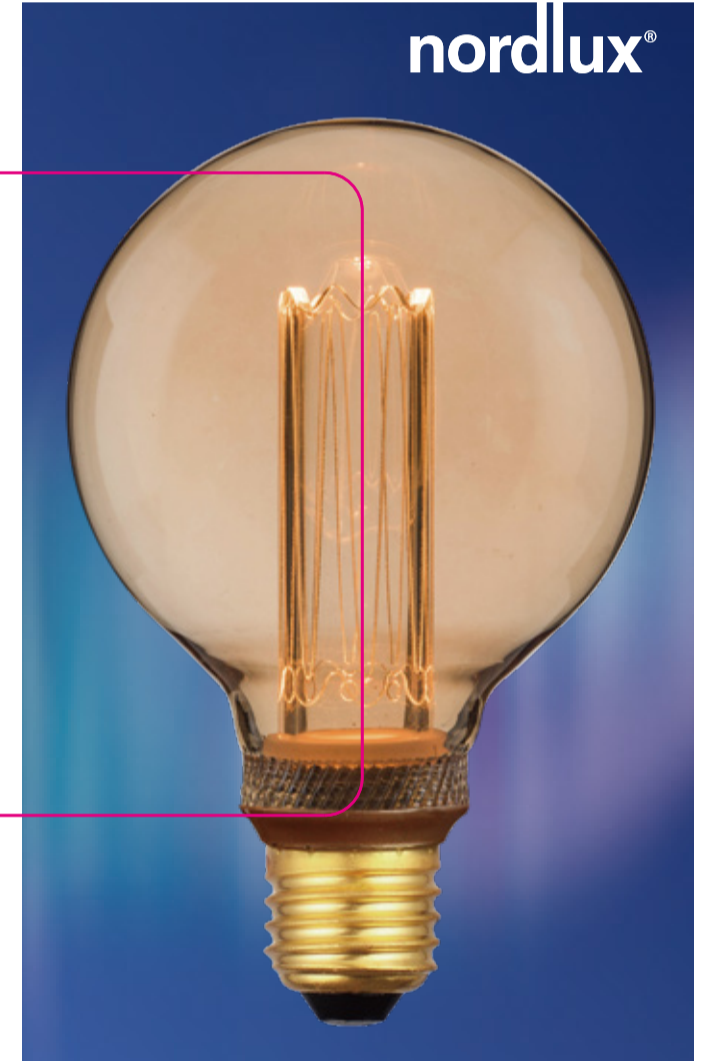

nordlux®

120
LUMEN 360°
1800K EXTRA WARM WHITE

DIMMABLE

GOLD FINISH

3,5W
LED
E27 220-240V ~ 50/60Hz