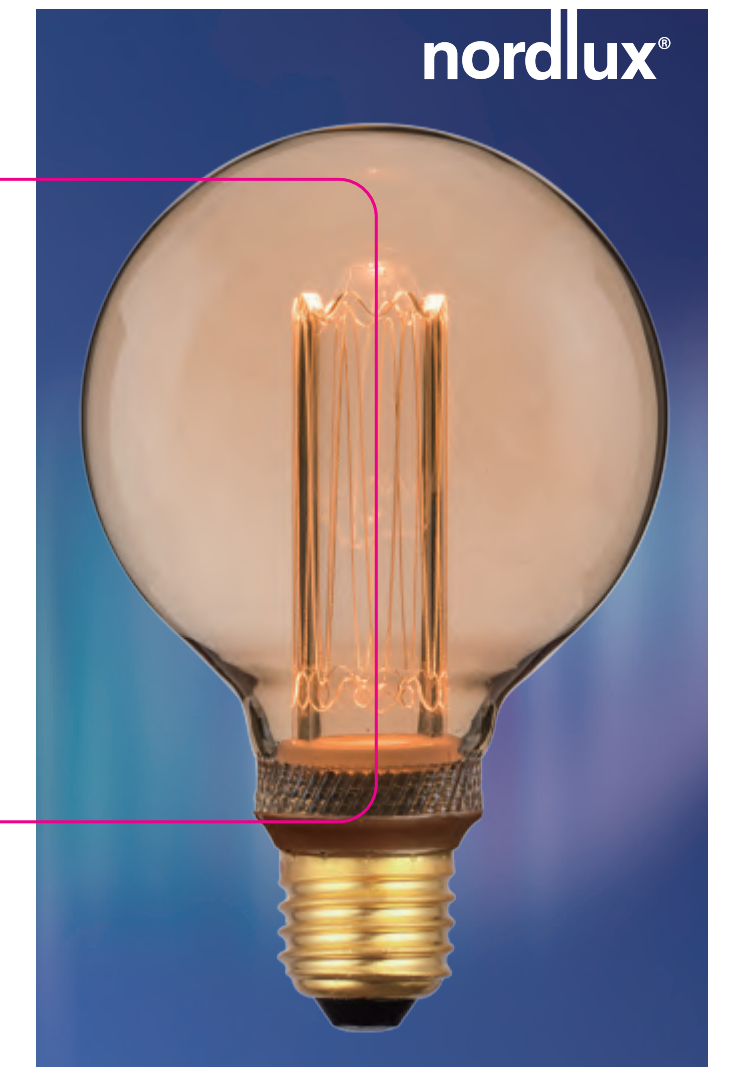

nordlux®

120 LUMEN 360°

1800K EXTRA WARM WHITE

DIMMABLE

GOLD FINISH

3,5W=13W LED

E27 220-240V - 50/60Hz