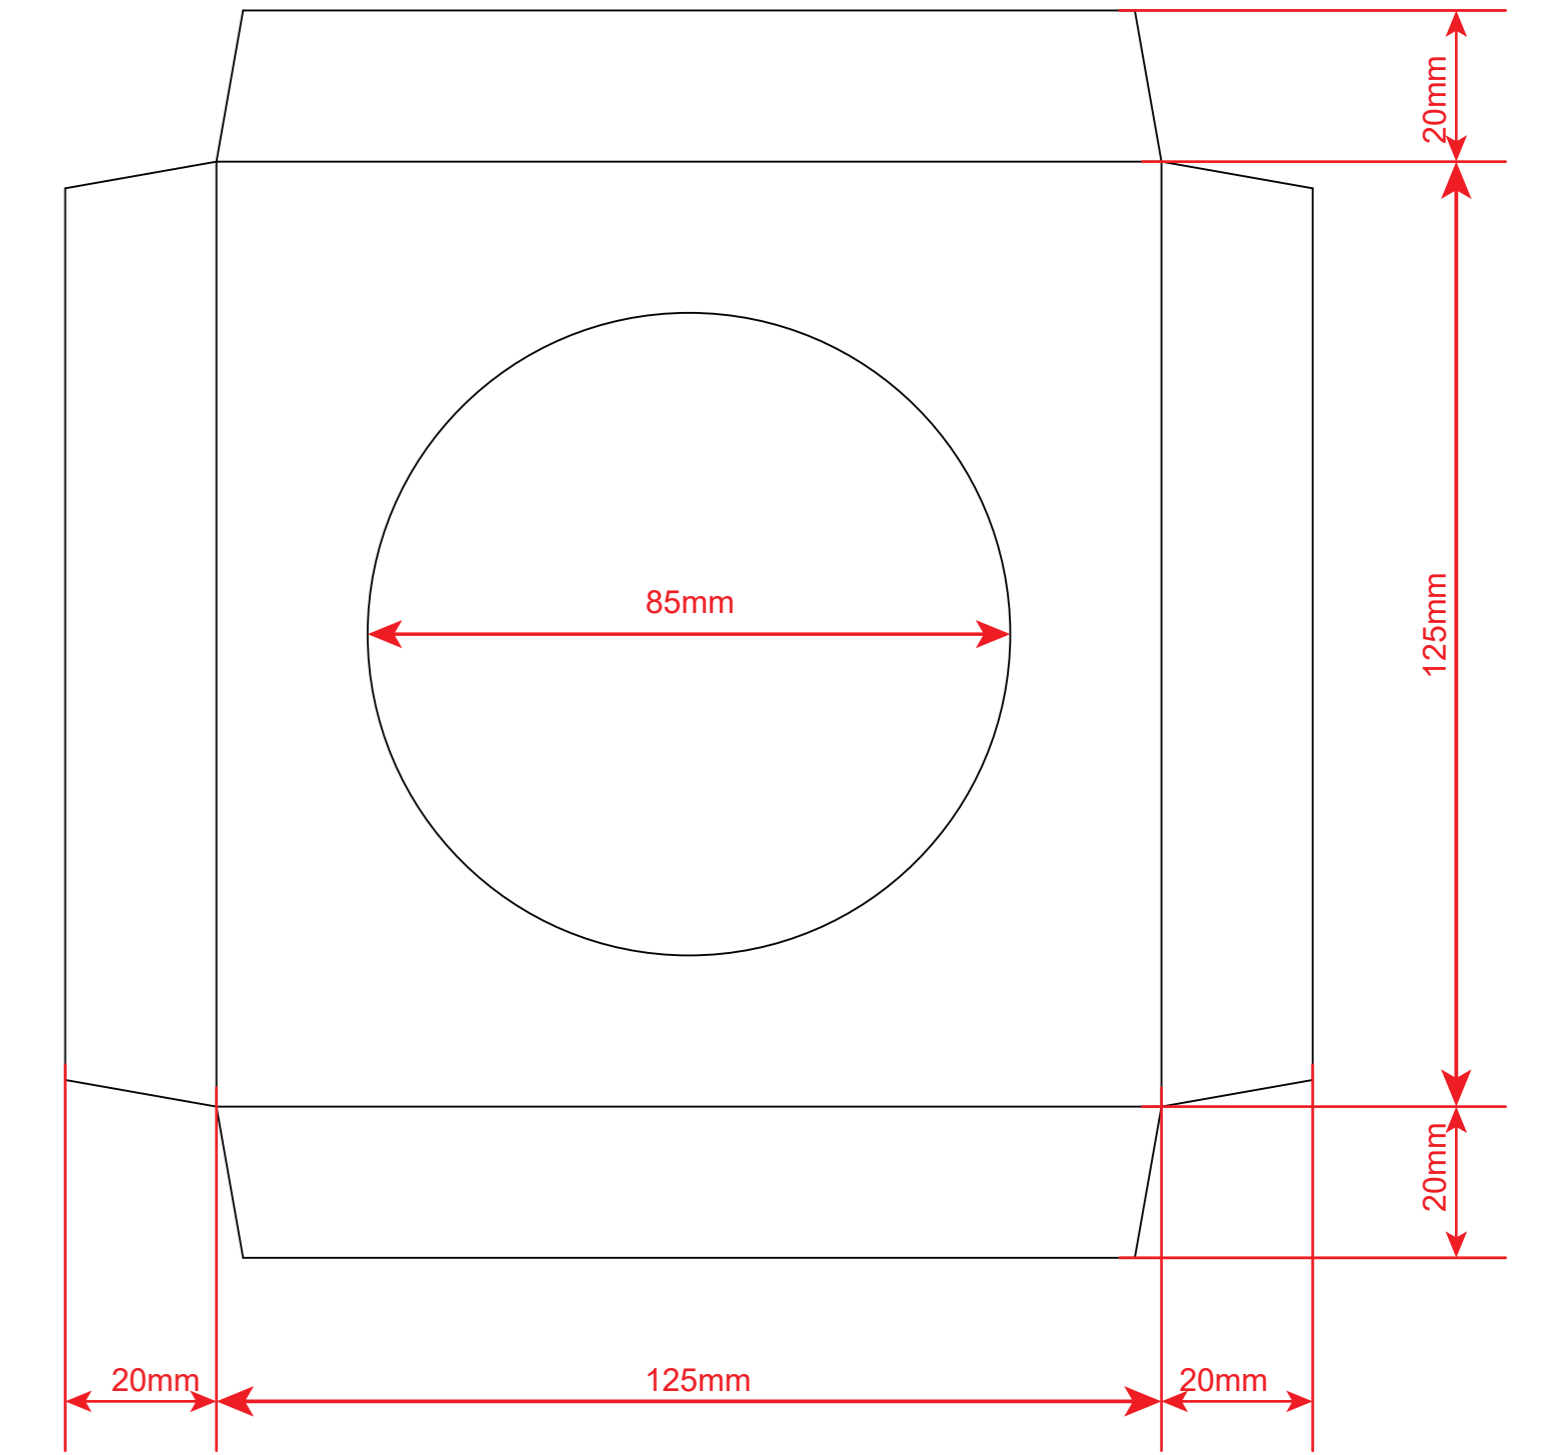

130*130*185MM
白底白面单E瓦楞覆哑膜

上内衬 白面单E瓦楞

下内衬 白面单E瓦楞