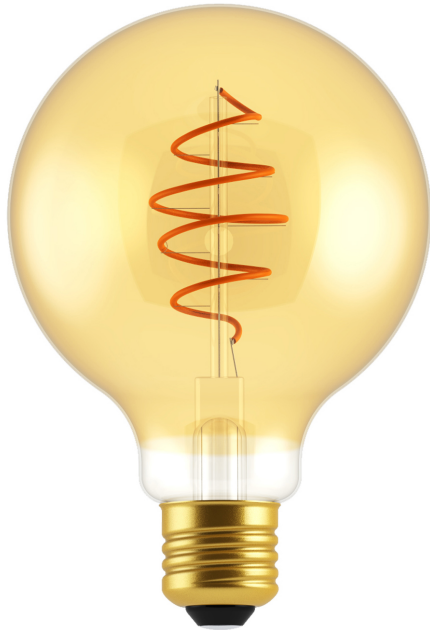

# DECO E27 | G125 SPIRAL | DIM | 2200 KELVIN | 400 **nordlux**<sup>®</sup> LUMEN | BOLLEN | GOUDEN KLEUR

2080222758

Spanning (V): 220-240 Volt  
Lampfitting: E27

Primair materiaal: Glas  
: Gouden kleur  
Kleur: Gouden kleur

Hoogte (cm): 17.8

EAN: 5704924000263  
TUN: 2073978  
Artikelnummer: 2080222758  
Stuks per masterdoos: 3

Hoogte verkoopdoos (cm): 18.5  
Breedte verkoopdoos (cm): 13  
Diepte verkoopdoos (cm): 13  
Verkoopdoos inhoud m<sup>3</sup> : 0.0031  
Nettogewicht product (kg): 0.1

Helderheid van licht (Lumen): 400  
Kleurtemperatuur (K): 2200  
Ra-waarde : 80  
Levensduur (uur): 15000  
Stralingshoek (°) : 360  
Candela (cd) (alleen voor gerichte lamp): 0  
Energieklasse: G  
Werkelijke Watt (W): 4.9