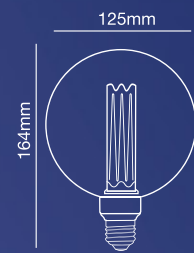

nordlux®

Art. No.: 2080242758
Db: 2073981
Gold Finish