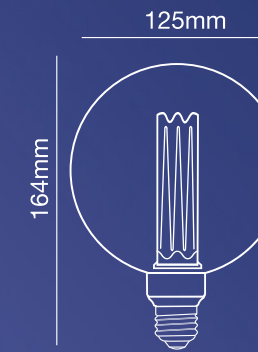

nordlux®

Art. No.: 2080242758
Db: 2073981
Gold Finish

nordlux®

120
LUMEN 360°

1800K EXTRA WARM WHITE

DIMMABLE

GOLD FINISH

3,5W
LED
E27 220-240V - 50/60Hz

nordlux®