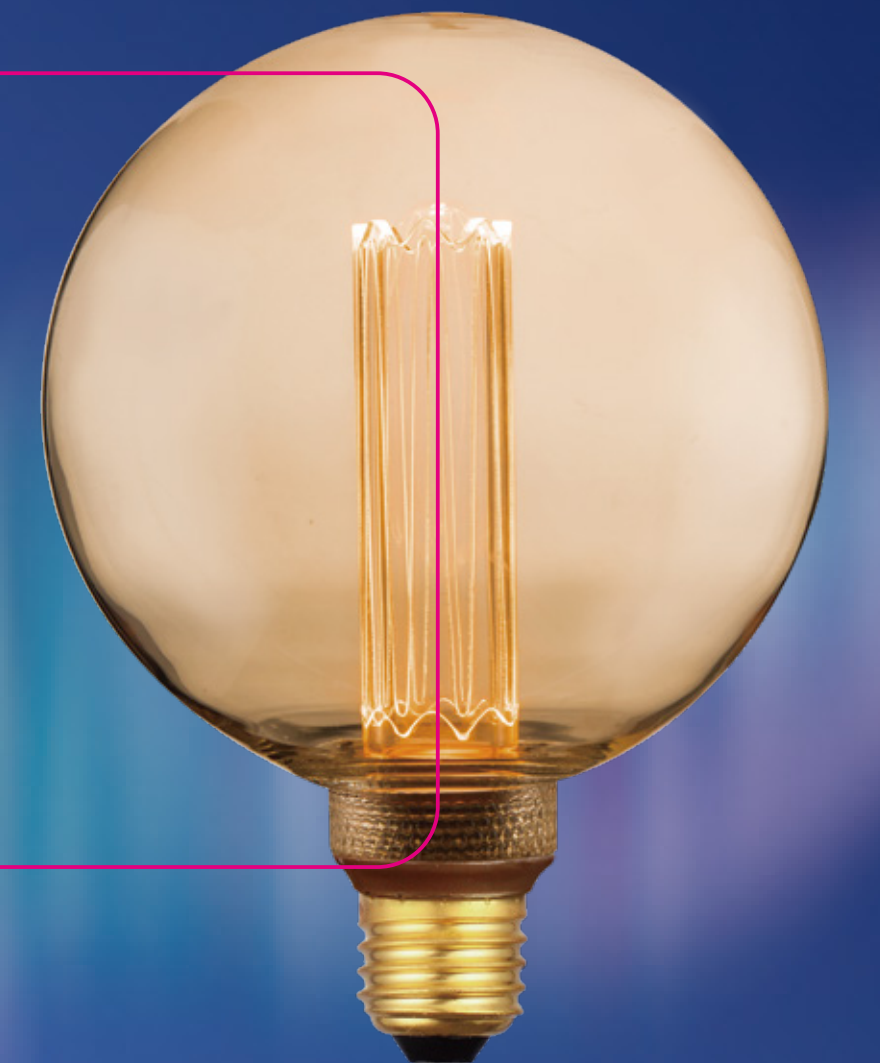

nordlux®

Art. No.: 2080242758
Db: 2073981
Gold Finish

nordlux®

120
LUMEN 360°

1800K EXTRA WARM WHITE

DIMMABLE

GOLD FINISH

3,5W
LED
E27 220-240V - 50/60Hz

nordlux®