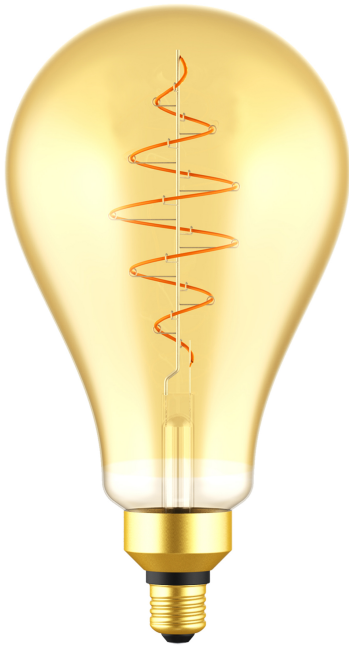

**DECO E27 | PS160 SPIRAL | DIM | 2200 KELVIN |
600 LUMEN | LEUCHTMITTEL | GOLDFARBEN**

2080262758

nordlux®

Spannung (V): 220-240 Volt
Leuchtmittelsockel: E27

Hauptmaterial: Glas
Glasfarbe: Goldfarben
Farbe: Goldfarben

Höhe (cm): 29

EAN: 5704924000300
TUN: 2073983
Artikelnummer: 2080262758
Stück pro Hauptkarton: 3
Verkaufsbox Höhe (cm): 17.1
Verkaufsbox Breite (cm): 31

Verkaufsbox Tiefe (cm): 17.1
Verkaufsbox Volumen m³: 0.0091
Produkt Nettogewicht (kg): 0.24

Helligkeit des Lichts (Lumen): 600
Farbtemperatur (K): 2200
Ra-Wert : 80
Lebensdauer (Std.): 15000
Abstrahlwinkel (°) : 360
Candela (cd) (nur für Lampen mit gebündeltem Licht): 0
Energieklasse: F
Tatsächliche Watt (W): 7