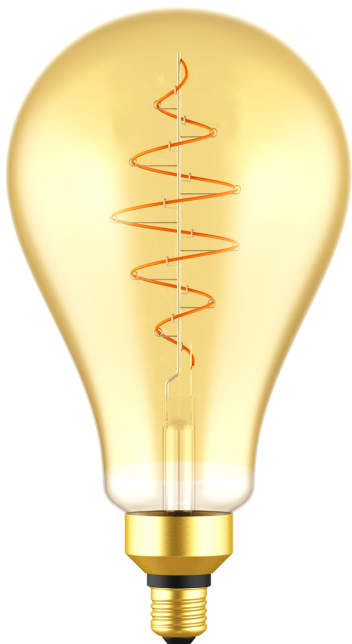

**DECO E27 | PS160 SPIRAL | DIM | 2200 KELVIN |
600 LUMEN | PÆRE | GULD FARVET**

2080262758

nordlux®

Spænding (V): 220-240 Volt
Pærefatning: E27

Primært materiale: Glas
Glasfarve: Guld farvet
Farve: Guld farvet

Højde (cm): 29

EAN-nummer: 5704924000300
TUN: 2073983
Varenummer: 2080262758
Stk. pr. master-kasse: 3

Salgskasse, højde (cm): 17.1
Salgskasse, bredde (cm): 31
Salgskasse, dybde (cm): 17.1
Salgskasse, volumen (m³):
0.0091
Nettovægt af produkt (kg): 0.24

Lysstyrke (lumen): 600
Farvetemperatur (K): 2200
Ra-værdi : 80
Levetid (timer): 15000
Strålevinkel (°) : 360
Candela (cd) (kun for
retningsbestemt lampe): 0
Energiklasse: F
Faktisk effekt (W): 7

Nordlux
2080262758